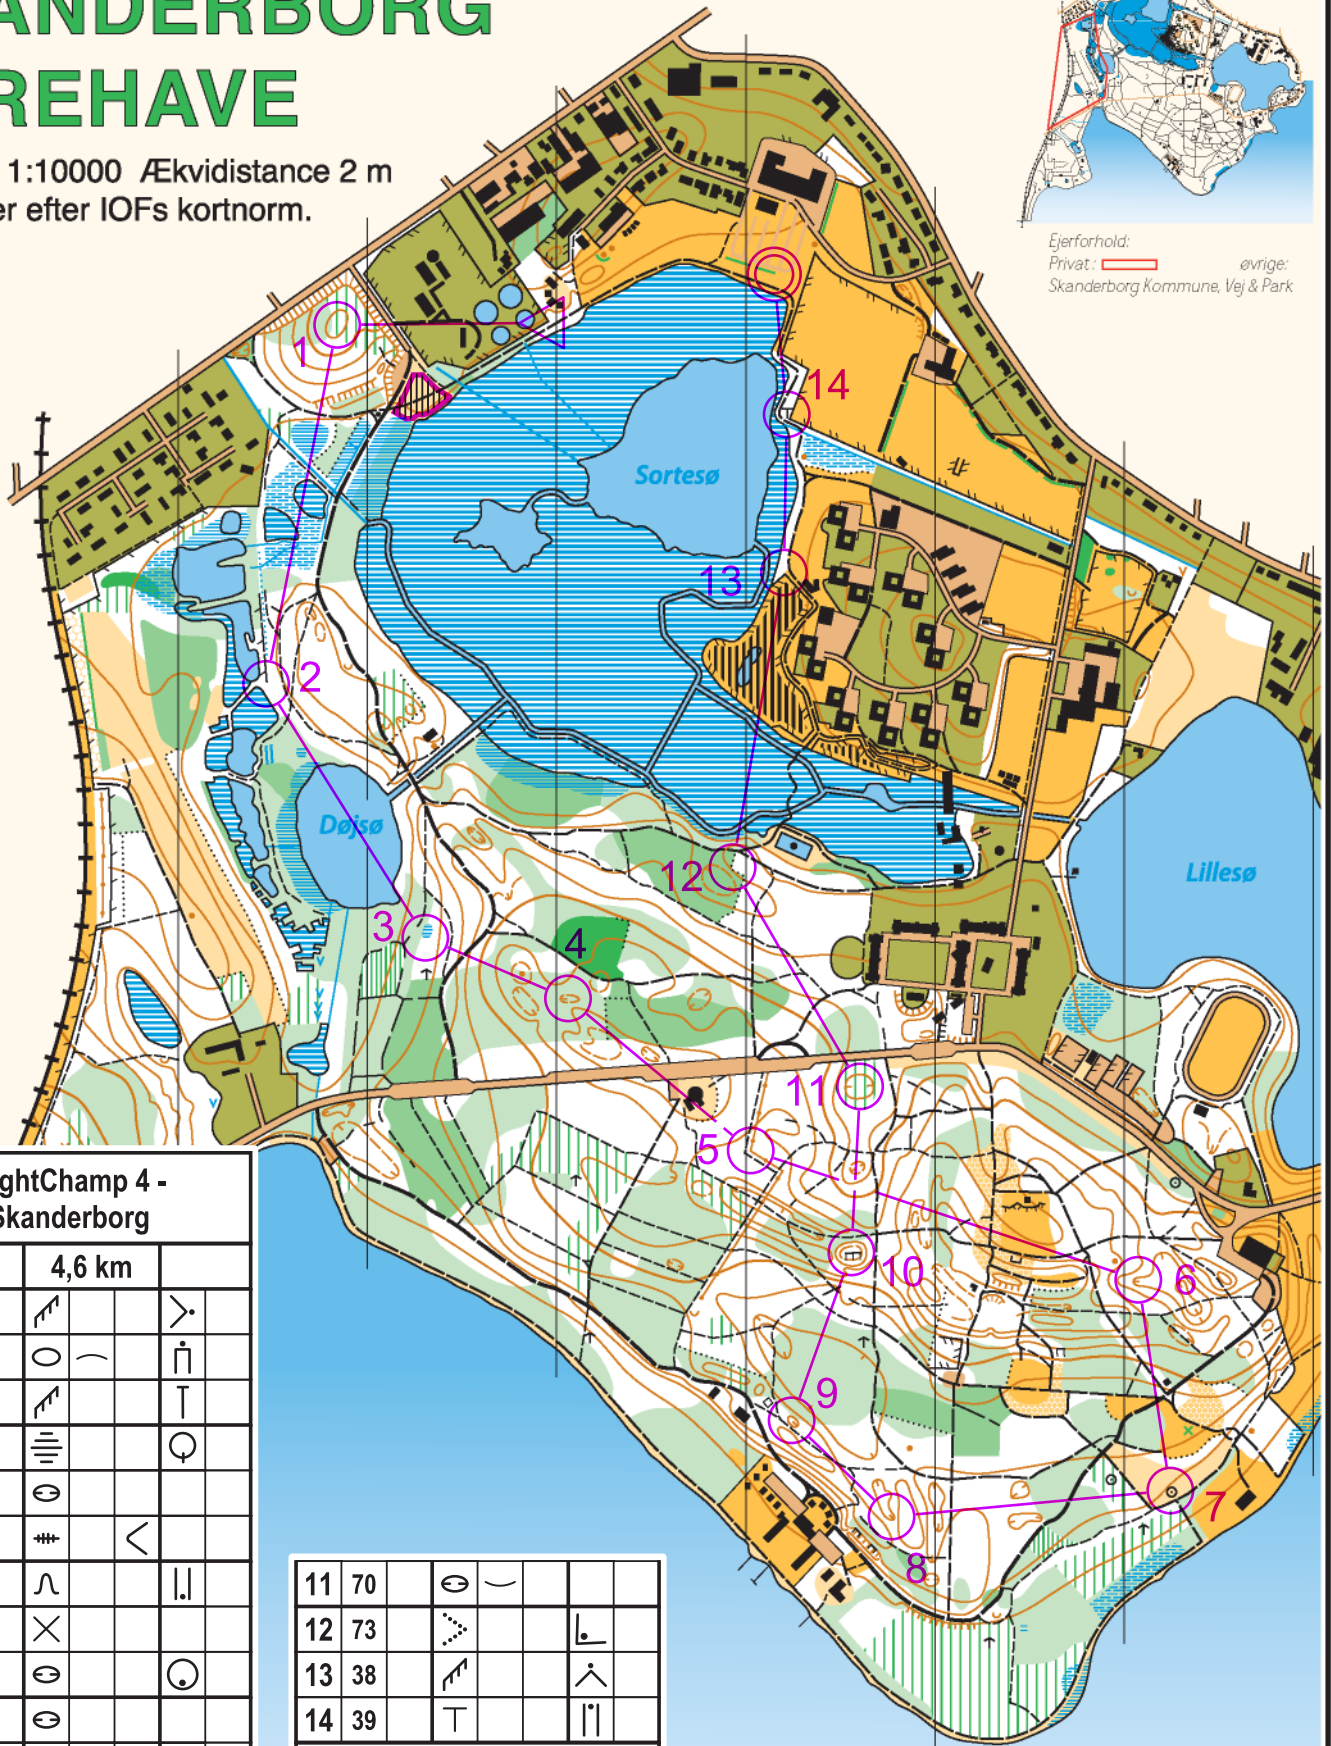

SKANDERBORG DYREHAVE

Målestok 1:10000 Ækvidistance 2 m
Signaturer efter IOFs kortnorm.

Ejerforhold:
Privat: øvrige:
Skanderborg Kommune, Vej & Park

NightChamp 4 - Skanderborg

Bane 3	4,6 km		
1 72			
2 48			
3 49			
4 79			
5 46			
6 50			
7 78			
8 51			
9 44			
10 57			

11 70				
12 73				
13 38				
14 39				
	190 m			

NightChamp 4 - Skanderborg Bane 3

Orienteringskort udgivet af
HORSENS OK under
Dansk Orienterings-Forbund

Kortet er fremstillet på grundlag af orienteringskort af Thomas Fredberg 1998 og nye luftfoto. Kortet er rekognosceret af Henrik Andersen, Århus 1900 Orientering . Rentegnet på Macintosh af Steen Frandsen. Udgivet 2007 © Copyright