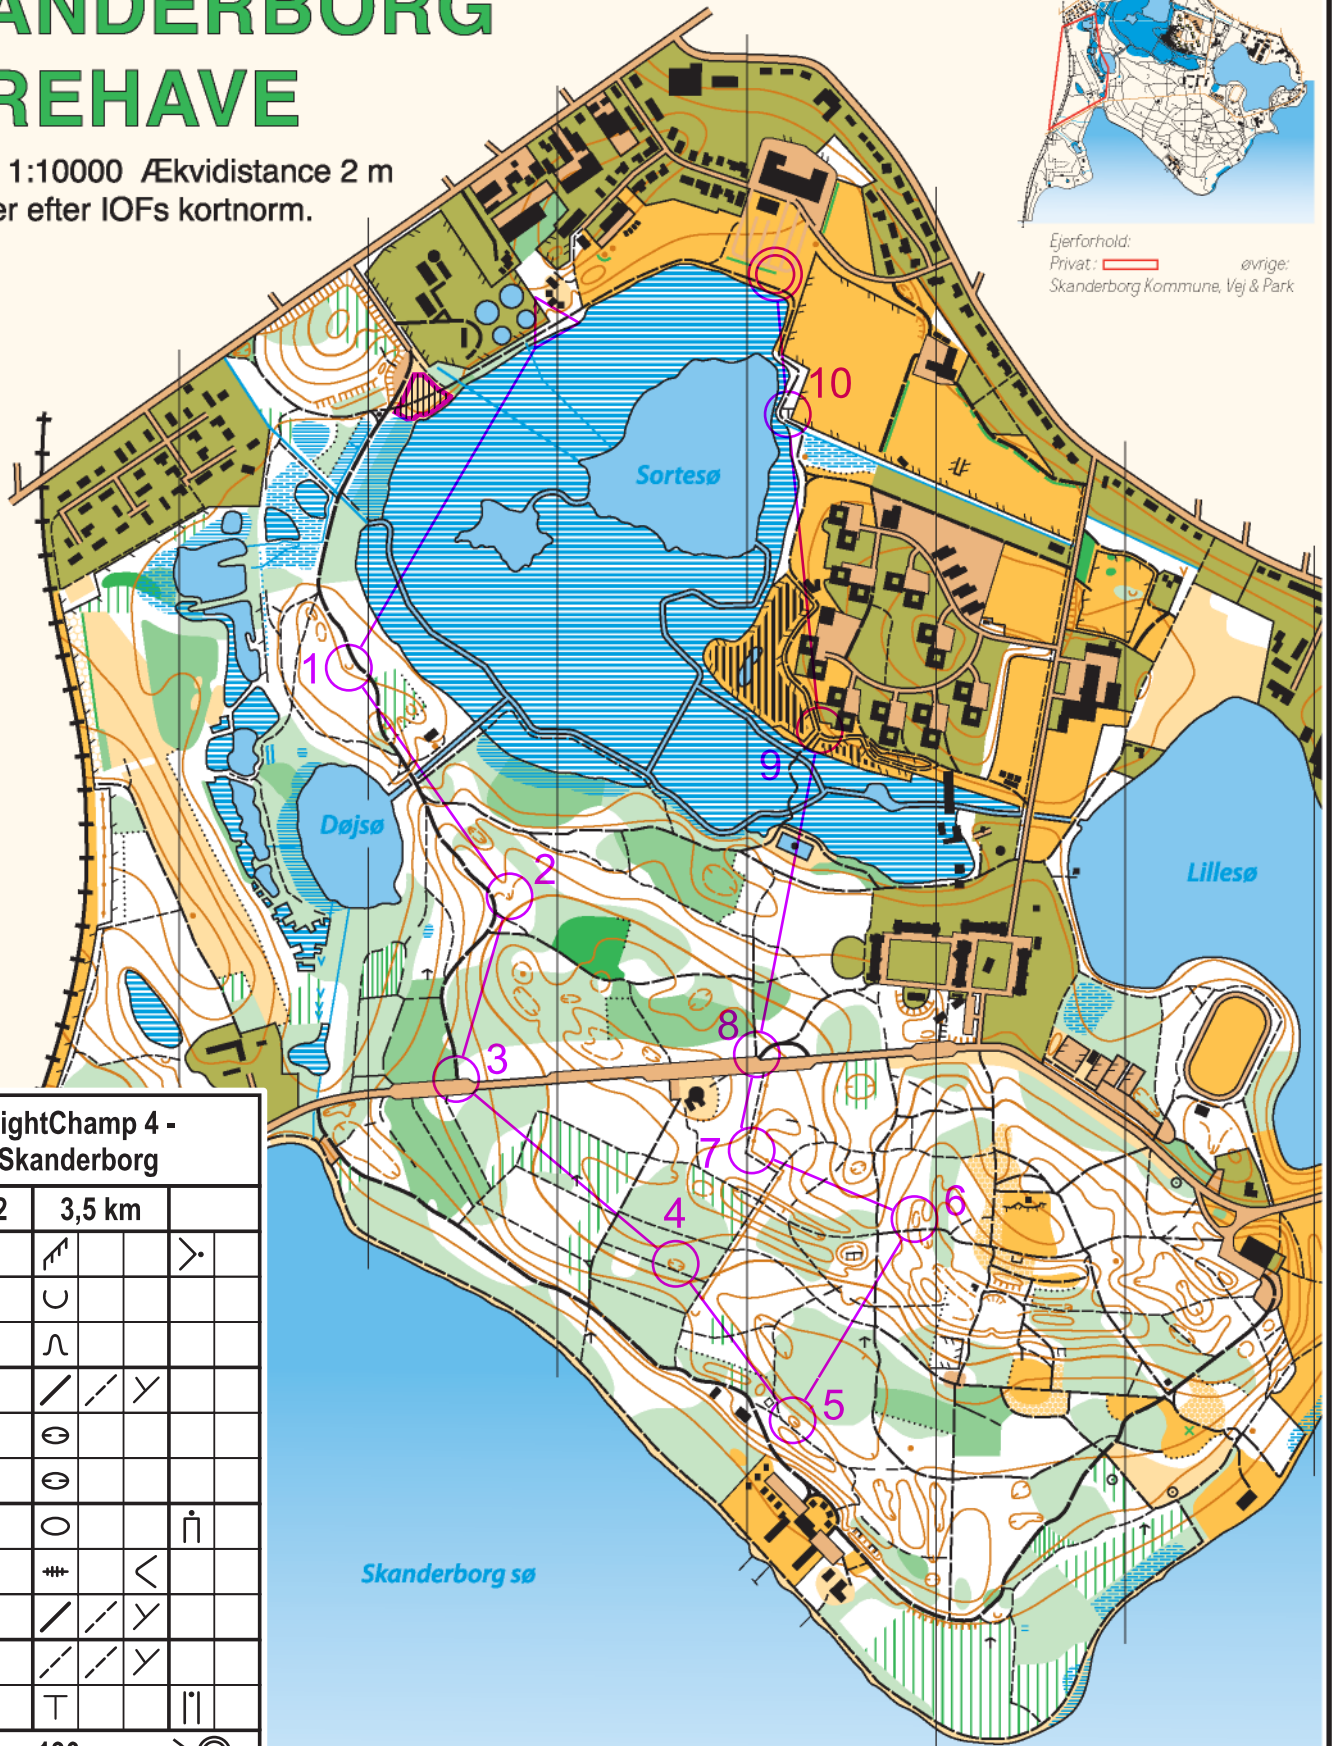

SKANDERBORG DYREHAVE

Målestok 1:10000 Ækvidistance 2 m
Signaturer efter IOFs kortnorm.

Ejerforhold:
Privat: øvrige:
Skanderborg Kommune, Vej & Park

NightChamp 4 - Skanderborg			
Bane 2	3,5 km		
▷		↖	>
1	40	∪	
2	41	∩	
3	42	/ \	Y
4	43	⊙	
5	44	⊙	
6	45	○	∩
7	46	#	<
8	47	/ \	Y
9	37	/ \	Y
10	39	T	∩
○	190 m	>	○

www.condes.net 10.3.3 OK Pan Aarhus
NightChamp 4 - Skanderborg

Orienteringskort udgivet af
HORSENS OK under
Dansk Orienterings-Forbund

NightChamp 4 - Skanderborg
Bane 2

Kortet er fremstillet på grundlag af orienteringskort af Thomas Fredberg 1998 og nye luftfoto. Kortet er rekognosceret af Henrik Andersen, Århus 1900 Orientering . Rentegnet på Macintosh af Steen Frandsen. Udgivet 2007 © Copyright