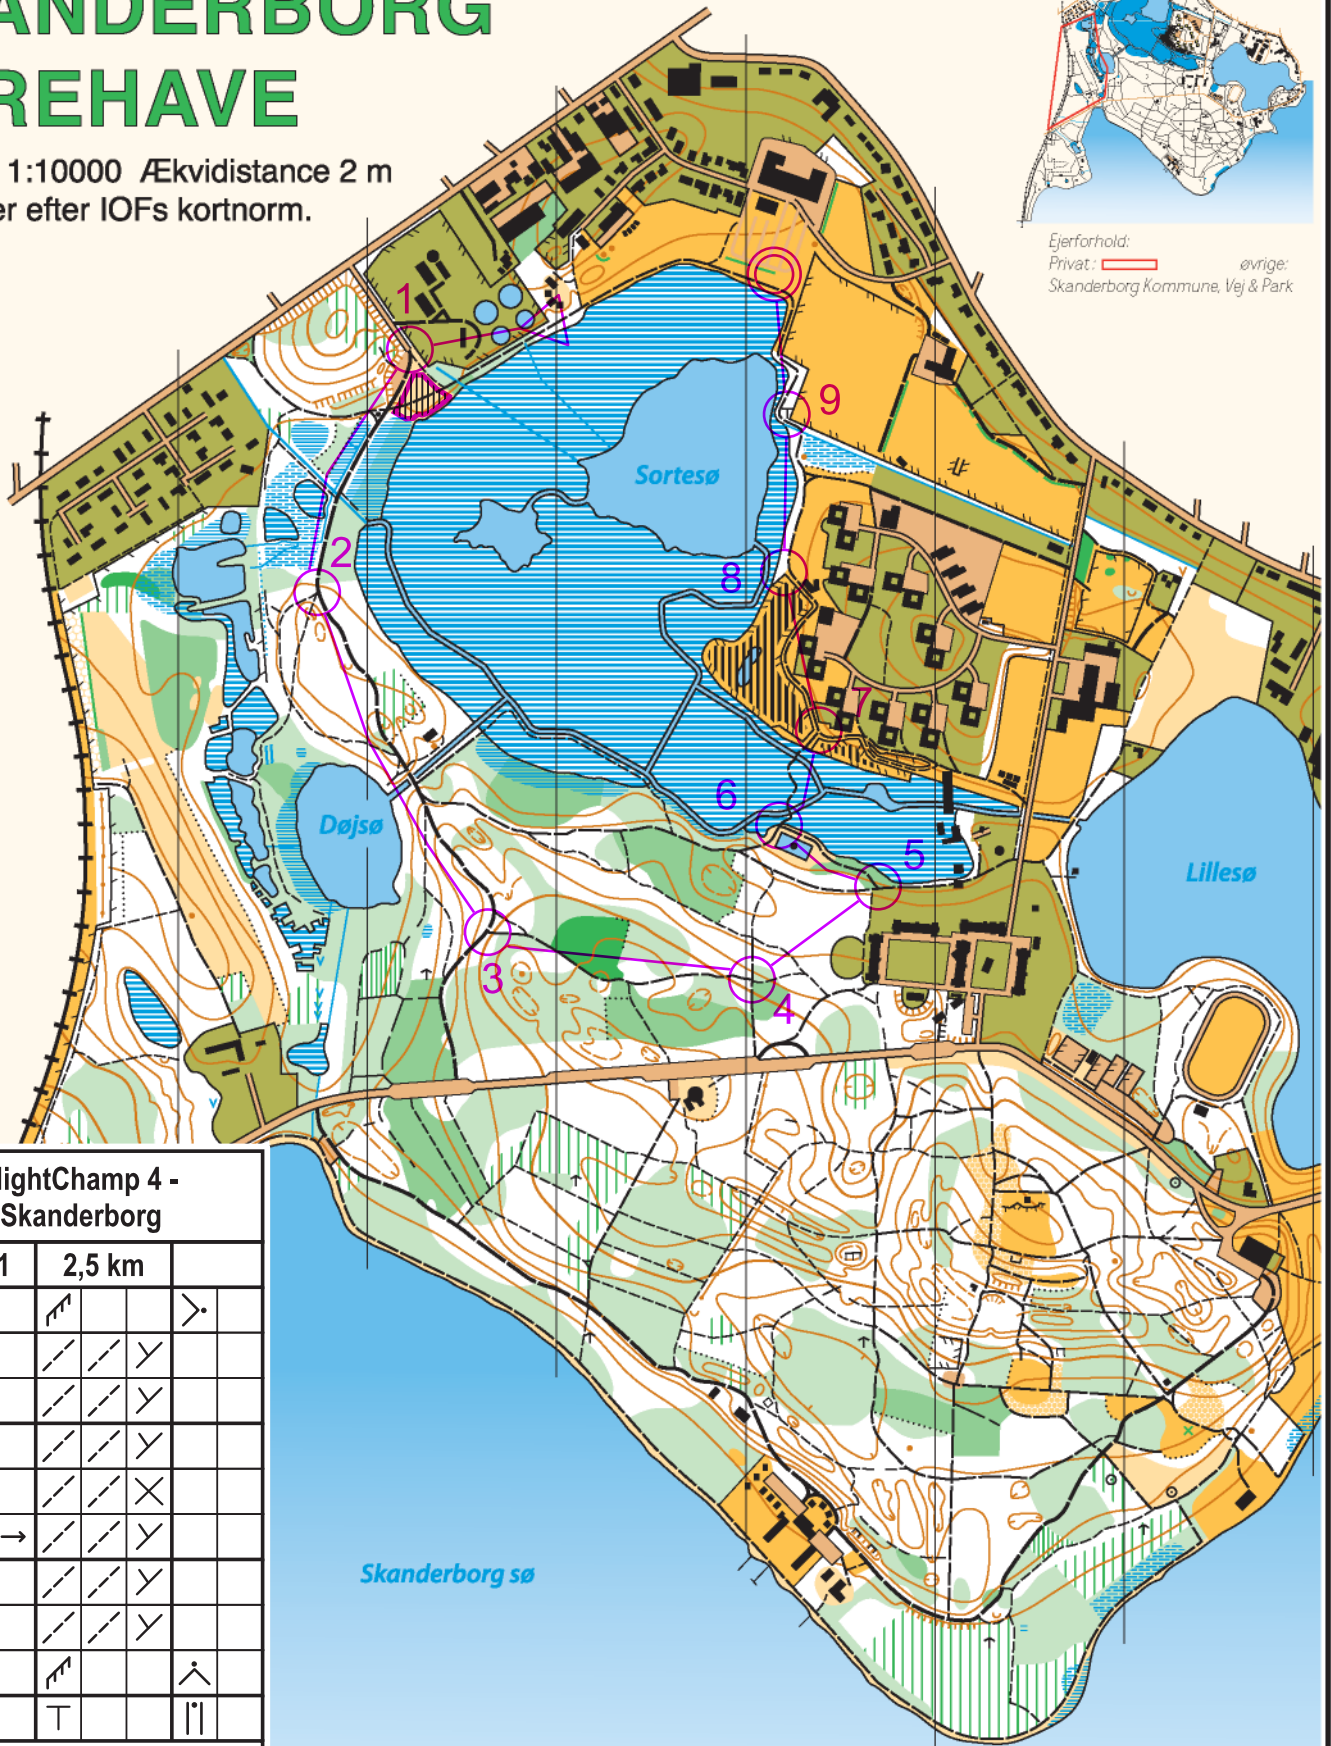

NightChamp 4 - Skanderborg			
Bane 1	2,5 km		
1	31	↗	↘
2	32	↗	↘
3	33	↗	↘
4	34	↗	✕
5	35	→	↘
6	36	↗	↘
7	37	↗	↘
8	38	↗	⤴
9	39	T	||

○◁ 190 m ▷◎

Orienteringskort udgivet af
HORSENS OK under
Dansk Orienterings-Forbund

NightChamp 4 - Skanderborg
Bane 1

Kortet er fremstillet på grundlag af orienteringskort af Thomas Fredberg 1998 og nye luftfoto. Kortet er rekognosceret af Henrik Andersen, Århus 1900 Orientering . Rentegnet på Macintosh af Steen Frandsen. Udgivet 2007 © Copyright