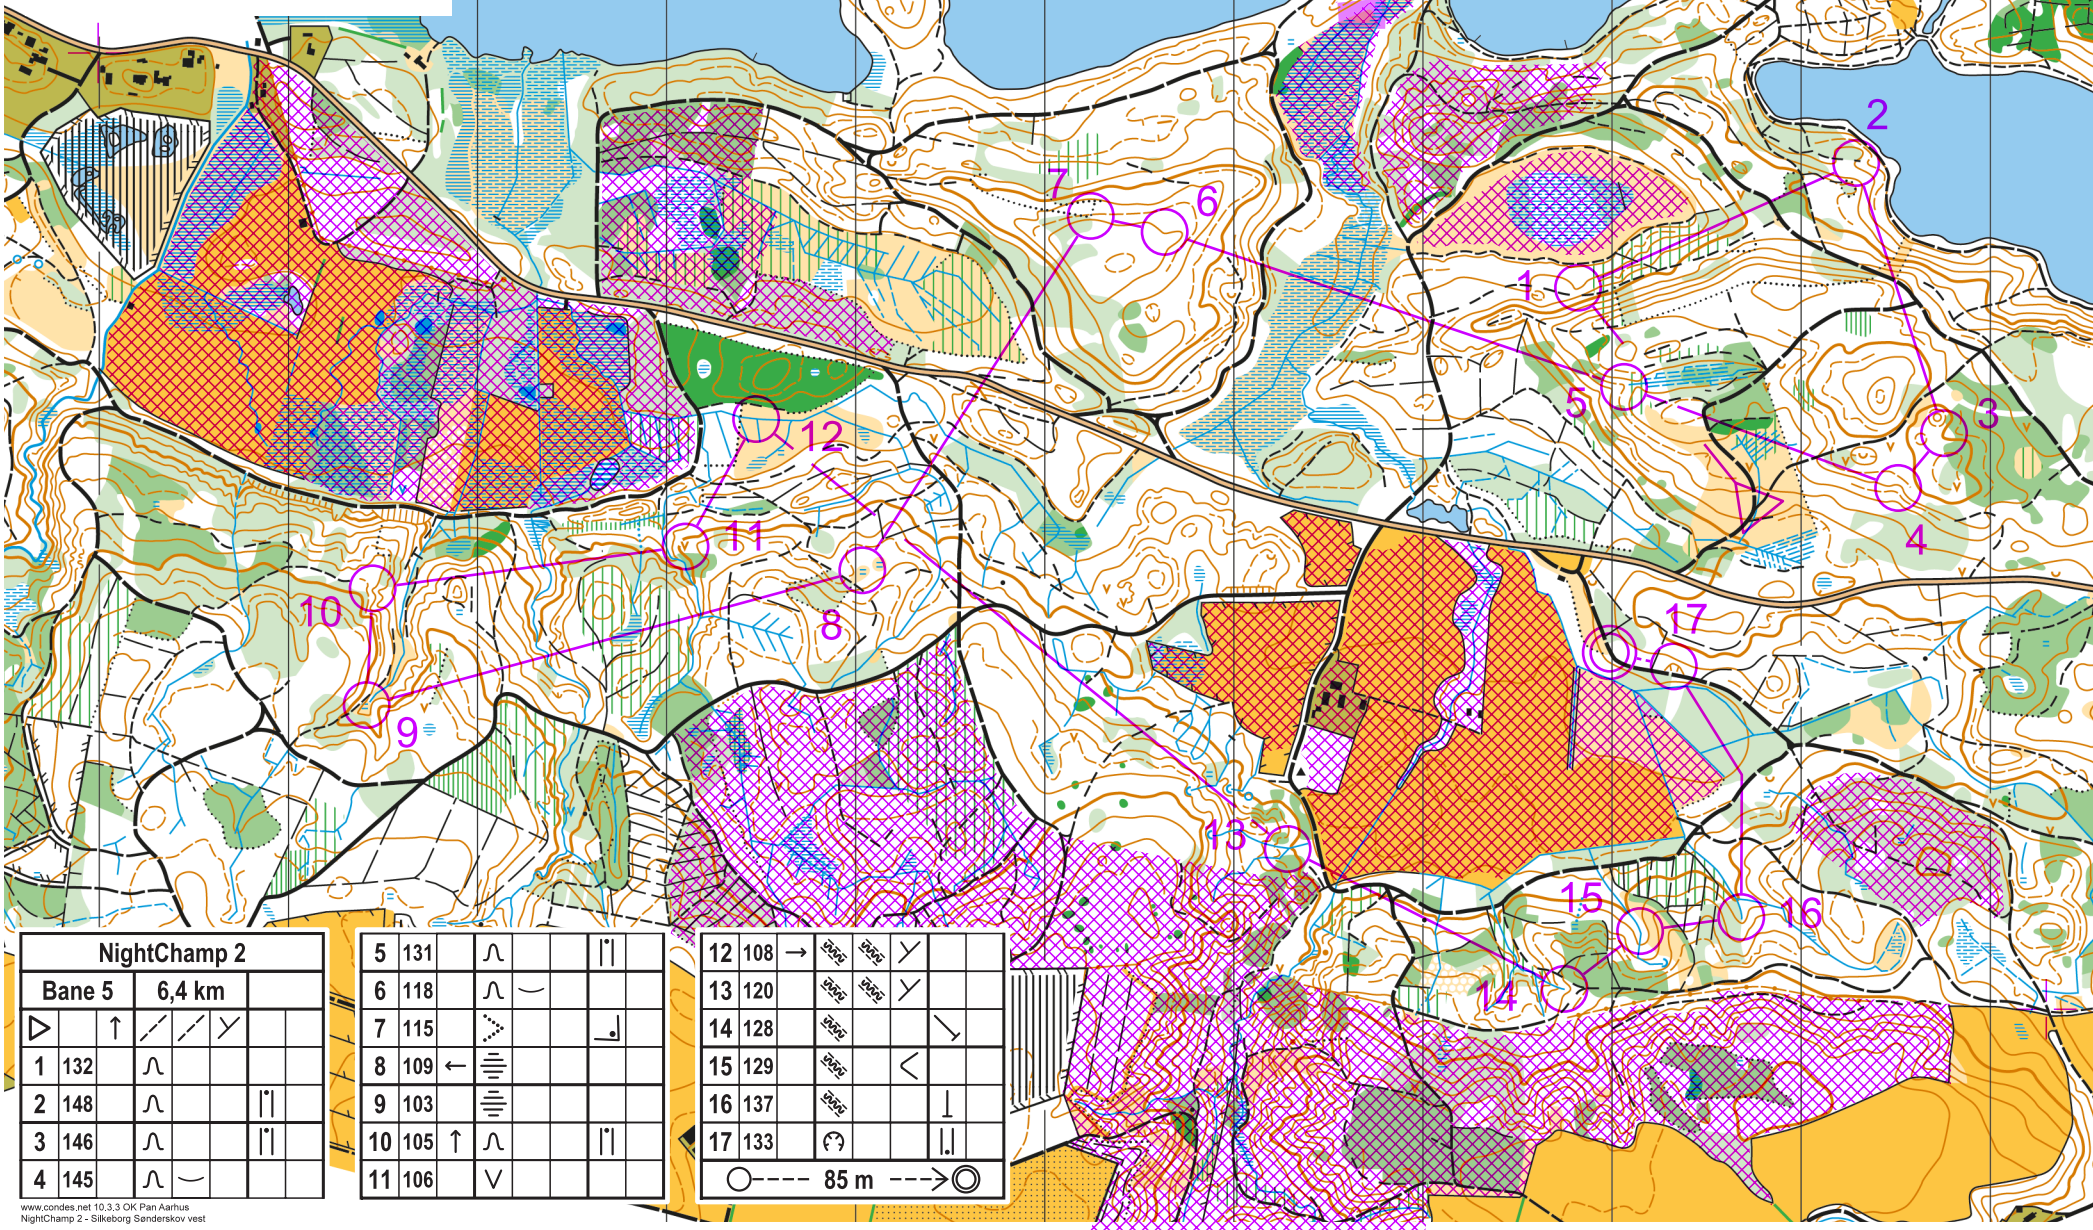

SILKEBORG SØNDRERSKOV

Målestok 1:10 000
Ækvidistance 5 m

NightChamp 2 Bane 5

NightChamp 2		Bane 5		6,4 km	
▷	↑	↘	↙	↘	↙
1	132	∩			
2	148	∩			
3	146	∩			
4	145	∩	—		

5	131	∩			
6	118	∩	—		
7	115	∩	—	↓	
8	109	←	≡		
9	103	≡			
10	105	↑	∩		
11	106	∩			

12	108	→	≡	≡	∩	
13	120	≡	≡	∩		
14	128	≡	≡	∩	↘	
15	129	≡	≡	<		
16	137	≡	≡		↓	
17	133	◉				

○ --- 85 m --- ◉