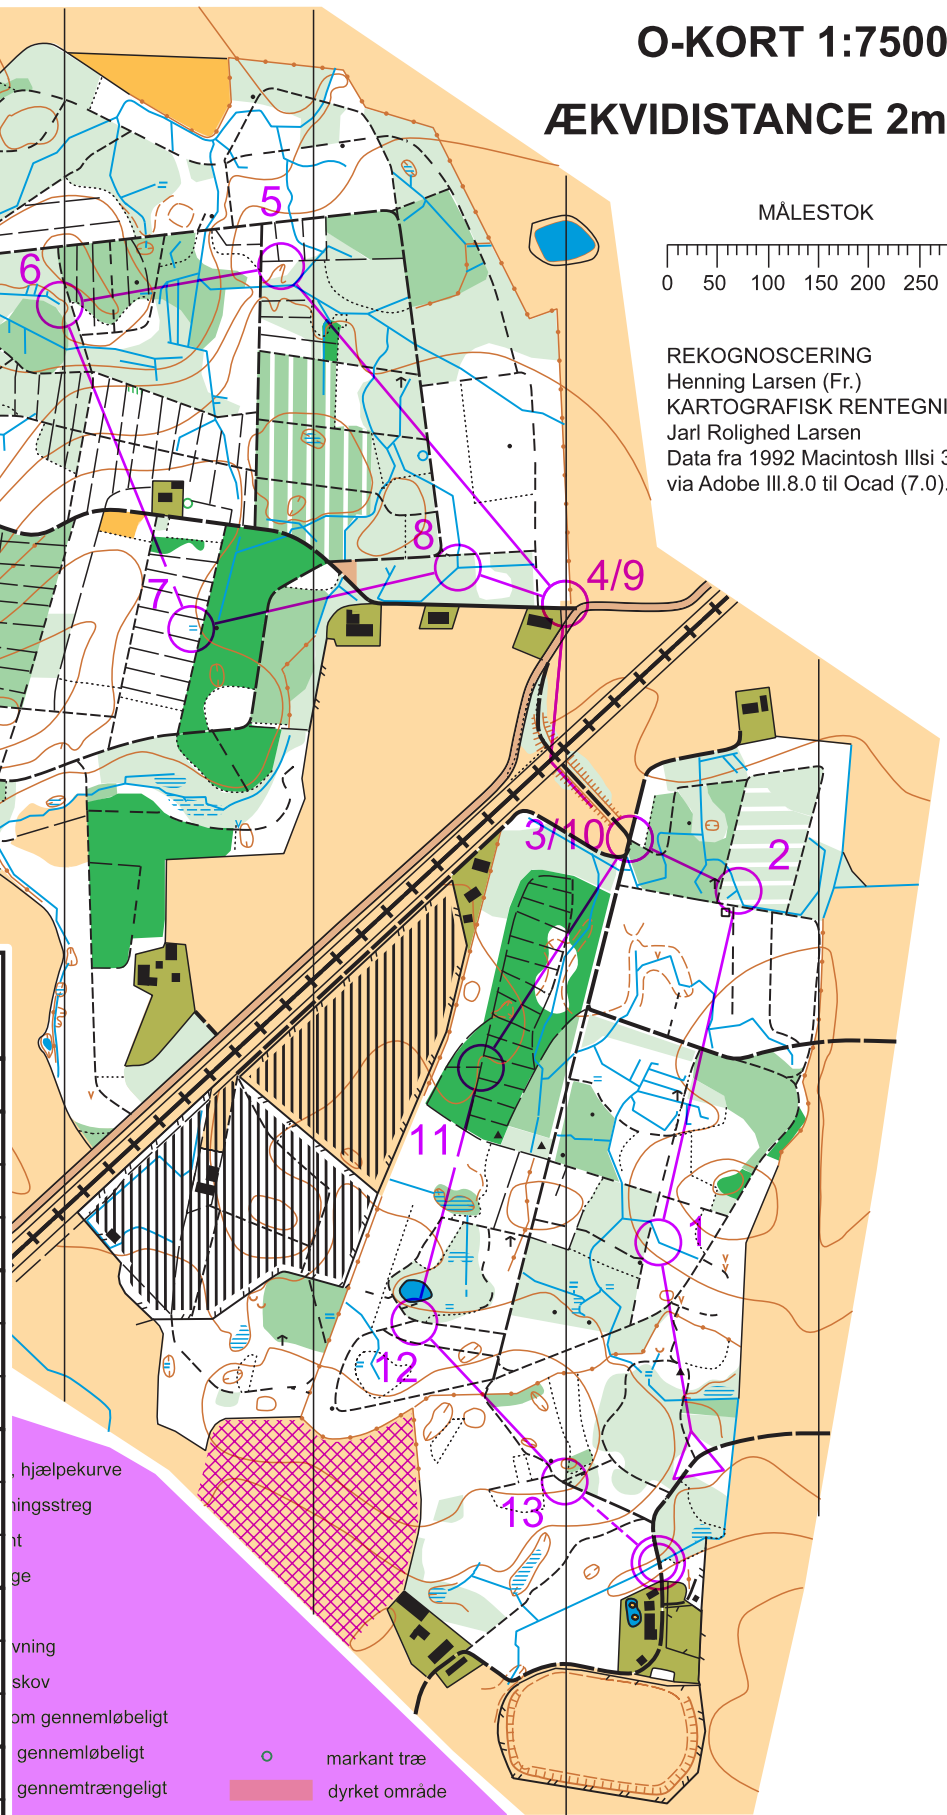

HORSENS OK

NR. 8c - 3

SKOVTILLADELSE:
 Skovrider St. Jørgensen
 Randbøl Statskovdistrikt
 Gjøddinggård
 Førstballevej 2
 7183 Randbøl

NightChamp-5 - Ussinggaard Bane 4

USSINGGÅRD

O-KORT 1:7500

ÆKVIDISTANCE 2m

MÅLESTOK

REKOGNOSERING
 Henning Larsen (Fr.)
 KARTOGRAFISK RENTEGNING
 Jarl Rolighed Larsen
 Data fra 1992 Macintosh Illsi 3.01
 via Adobe Ill.8.0 til Ocad (7.0).

NightChamp-5 - Ussinggaard			
Bane 4	7,0 km		
▷		/ /	Y
1	45		<
2	46		Y
3	36	/ /	X
4	47	◁	└
5	48	∩	
6	65		└
7	49	≡	
8	50		Y
9	47	◁	└
10	36	/ /	X
11	59		Y
12	41	→	Y
13	44	→	Y

hjelpekurve
 tingsstreg
 t
 ge
 vning
 skov
 om gennemløbeligt
 gennemløbeligt
 gennemtrængeligt
 ant skovgrænse
 bevoksningsgrænse
 bund

- markant træ
- dyrket område
- lysåbent område
- parkeringsplads
- markant bevoksningsgrænse