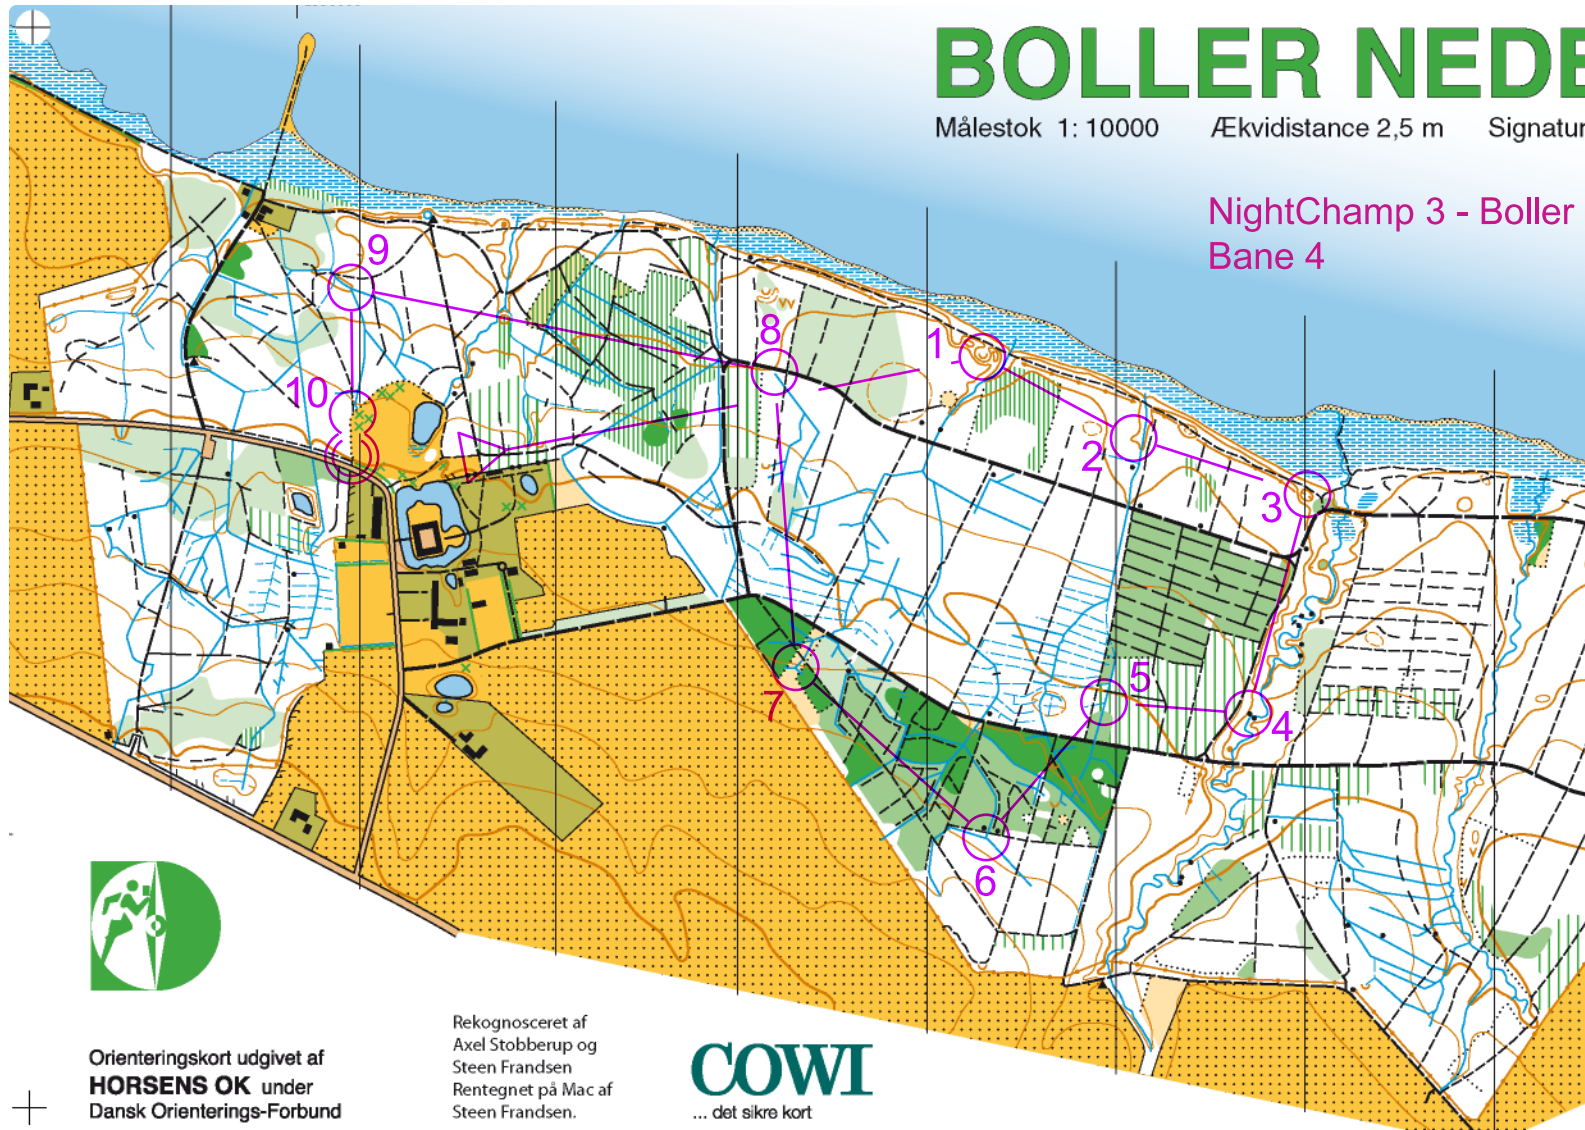

# BOLLER NEDERSKOV

Målestok 1: 10000

Ækvidistance 2,5 m

Signaturer efter IOF's kortnorm

## NightChamp 3 - Boller Bane 4

NightChamp 3 - Boller				
Bane 4		3,4 km		
▶		/ X /		
1	33	∪		
2	34	∩	∩	
3	61	⊖		
4	42	↖ ▲		
5	39	↓	∩	∩
6	60	∩	∩	∩
7	35	∩	∩	∩
8	58	∩		↖
9	46	→	∩	∩
10	59	/		⊥

○ --- 60 m ---> ⊙