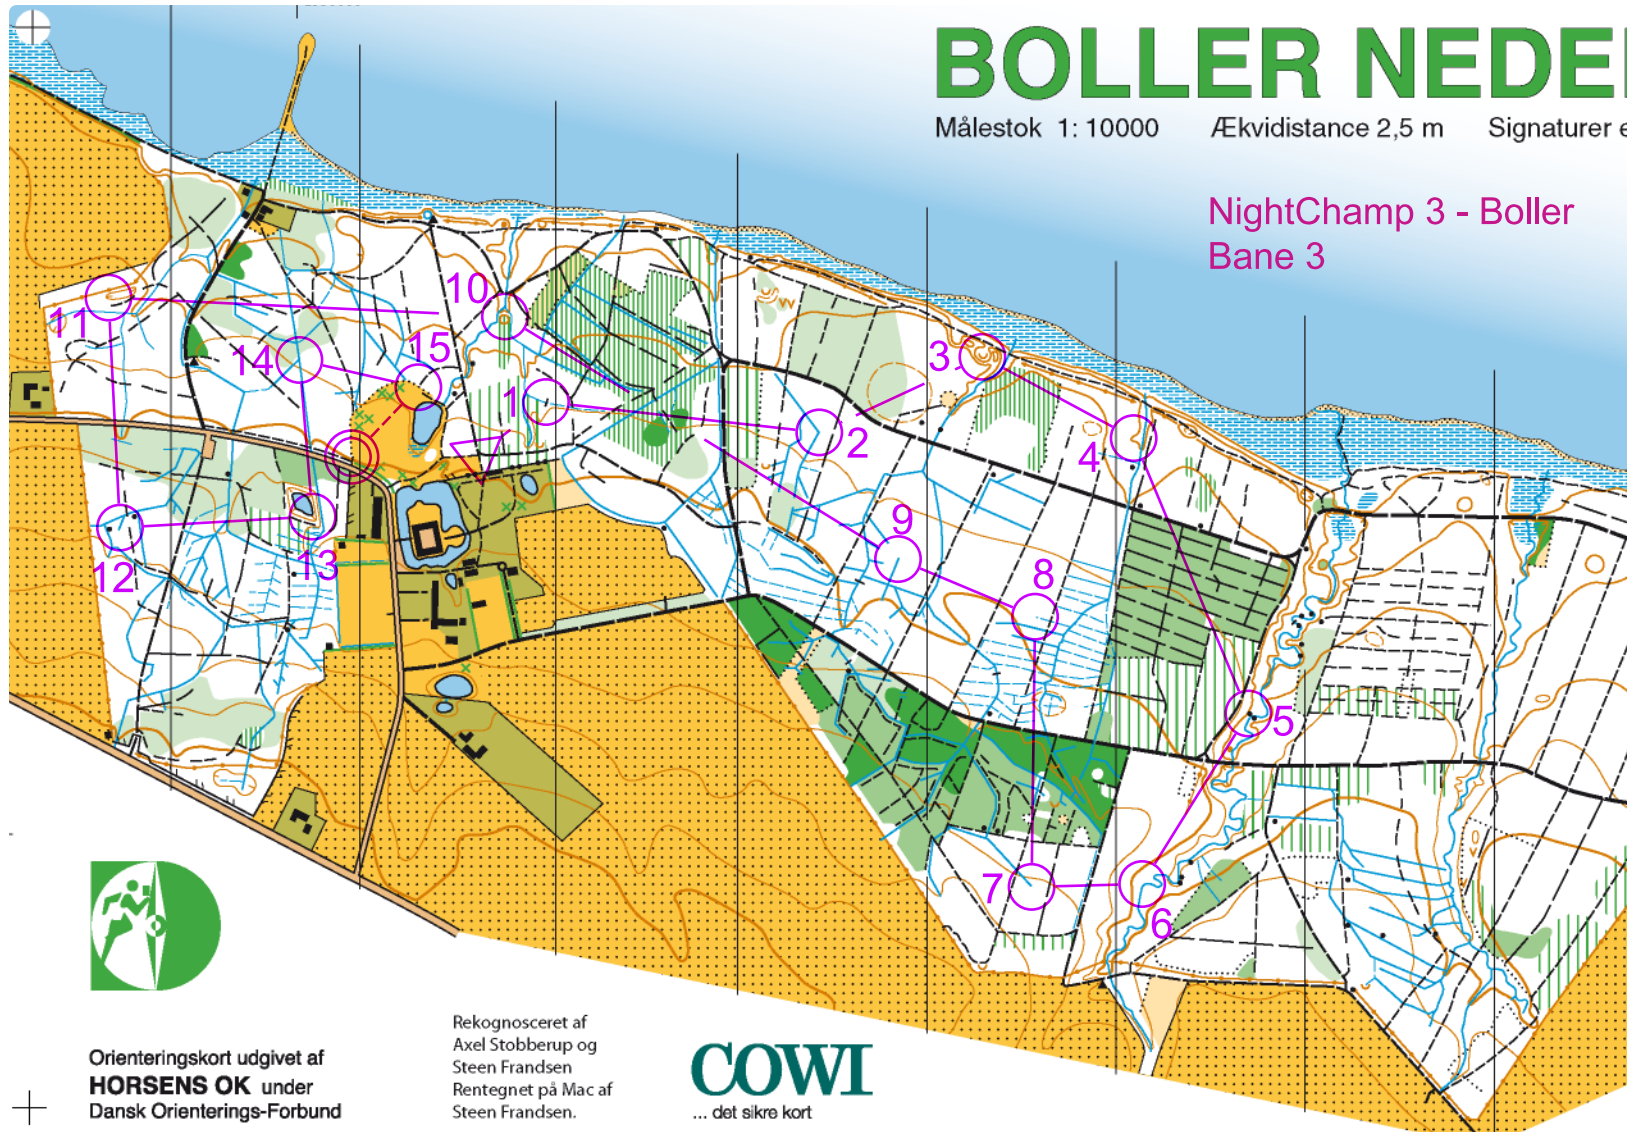

BOLLER NEDERSKOV

Målestok 1: 10000

Ækvilidistance 2,5 m

Signaturer efter IOF's kortnorm

NightChamp 3 - Boller Bane 3

NightChamp 3 - Boller				
Bane 3	4,5 km			
▷		/	X	/
1 57	/			
2 32	U202	<		
3 33	U			
4 34	∩	∪		
5 42	↖	▲		
6 38	↙	U202	<	
7 37	U202			↘
8 41	↑	U202		┌
9 56	U202			↗
10 52	○			◊
11 47	⊖			⊙
12 54	U202			✓
13 55	⊙			○
14 50	U202	Y	U202	
15 51	/			↙

○ --- 130 m --- ⊙

Orienteringskort udgivet af
HORSENS OK under
Dansk Orienterings-Forbund

Rekognosceret af
Axel Stobberup og
Steen Frandsen
Rentegnet på Mac af
Steen Frandsen.

COWI
... det sikre kort

www.condes.net 10.3.3 OK Pan Aarhus
NightChamp 3 - Boller