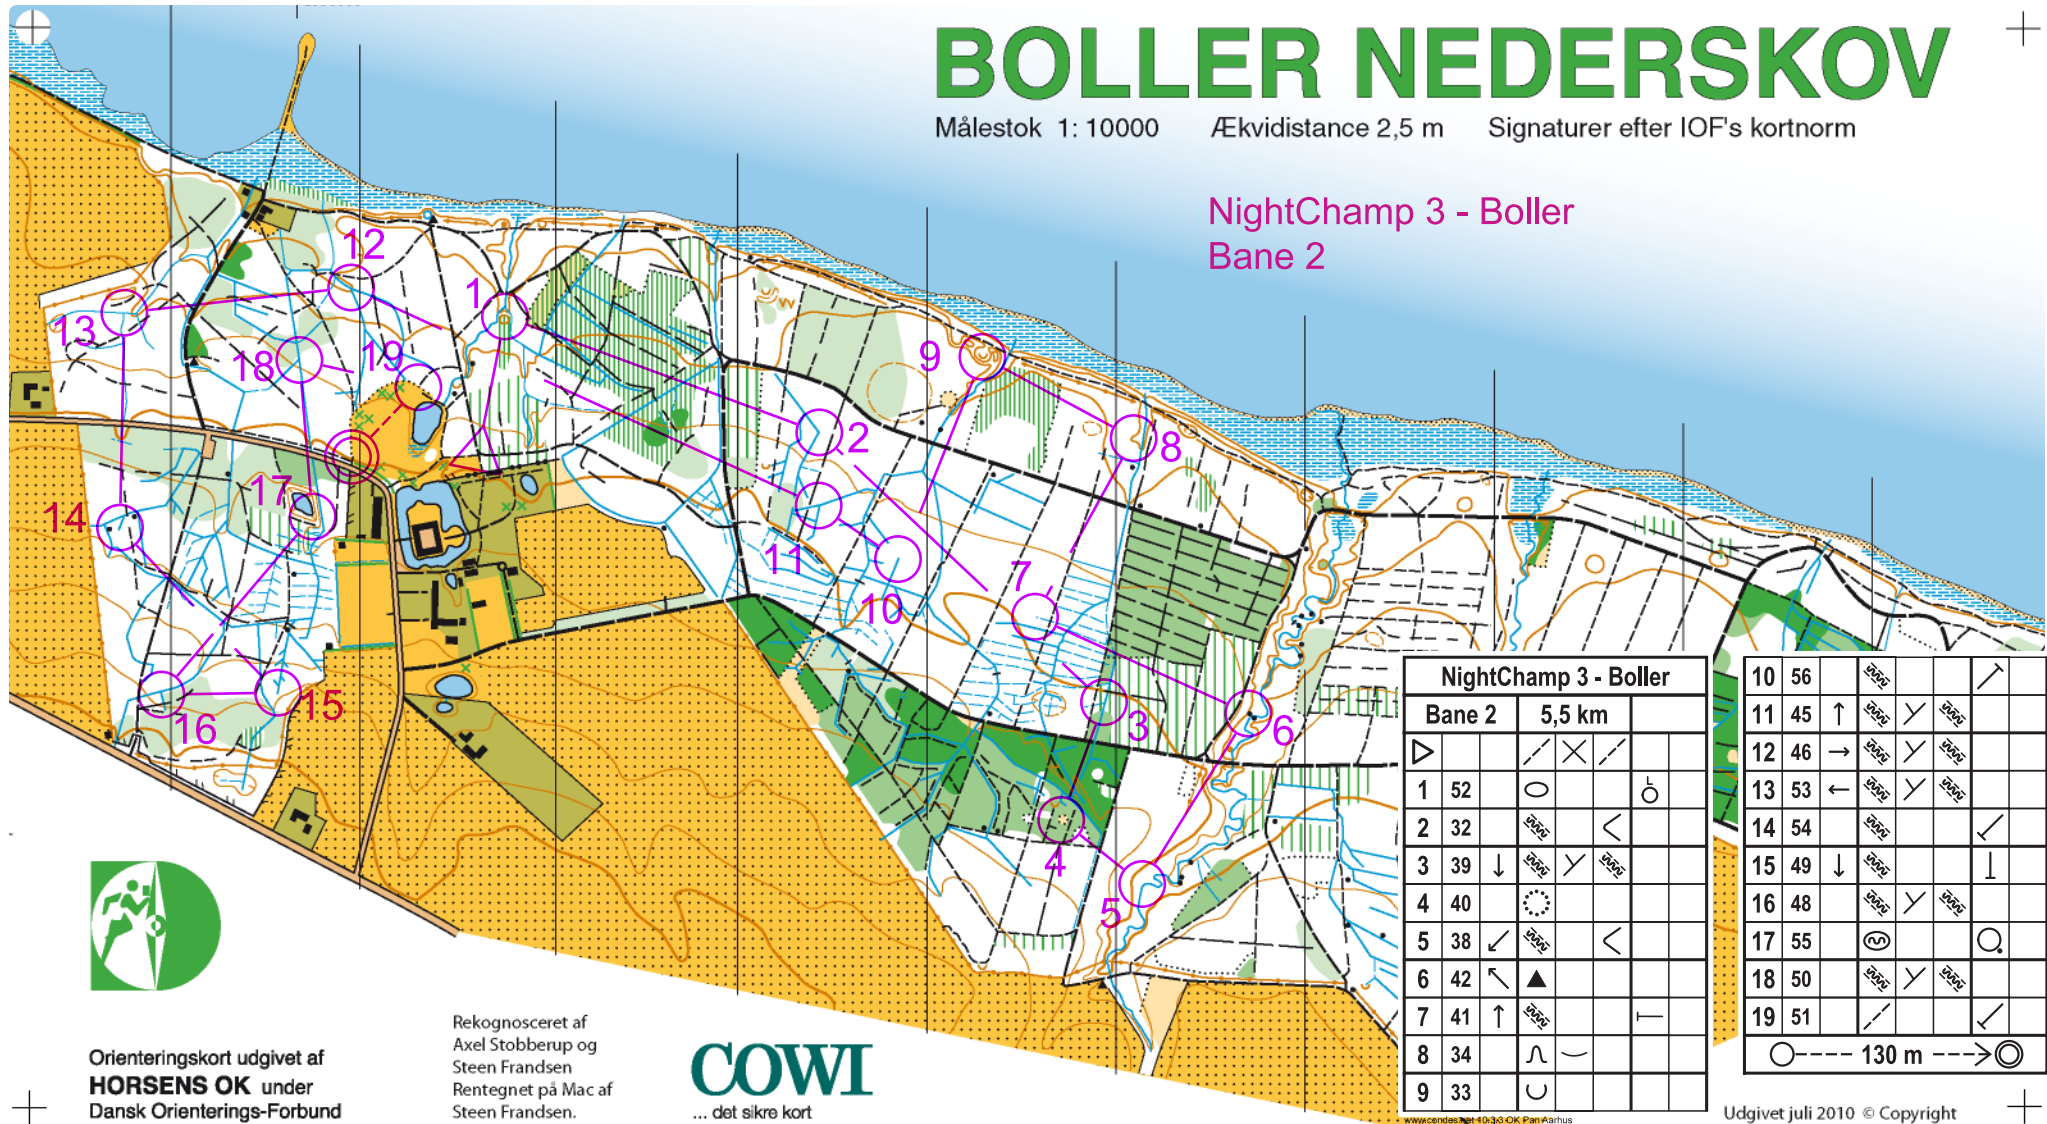

BOLLER NEDERSKOV

Målestok 1: 10000

Ækvilidistance 2,5 m

Signaturer efter IOF's kortnorm

NightChamp 3 - Boller Bane 2

NightChamp 3 - Boller			
Bane 2		5,5 km	
▷		/ X /	
1	52	○	○
2	32	2002	<
3	39	↓ 2002	Y 2002
4	40	⊙ 2002	
5	38	↙ 2002	<
6	42	↖ ▲ 2002	
7	41	↑ 2002	—
8	34	∩ ∪	
9	33	∪	

10	56	2002		↑
11	45	↑ 2002	Y 2002	
12	46	→ 2002	Y 2002	
13	53	← 2002	Y 2002	
14	54	2002		↓
15	49	↓ 2002		↓
16	48	2002	Y 2002	
17	55	⊙ 2002		○
18	50	2002	Y 2002	
19	51	↘ 2002		↘

○ --- 130 m --- ○

Orienteringskort udgivet af
HORSENS OK under
Dansk Orienterings-Forbund

Rekognosceret af
Axel Stobberup og
Steen Frandsen
Rentegnet på Mac af
Steen Frandsen.

COWI
... det sikre kort