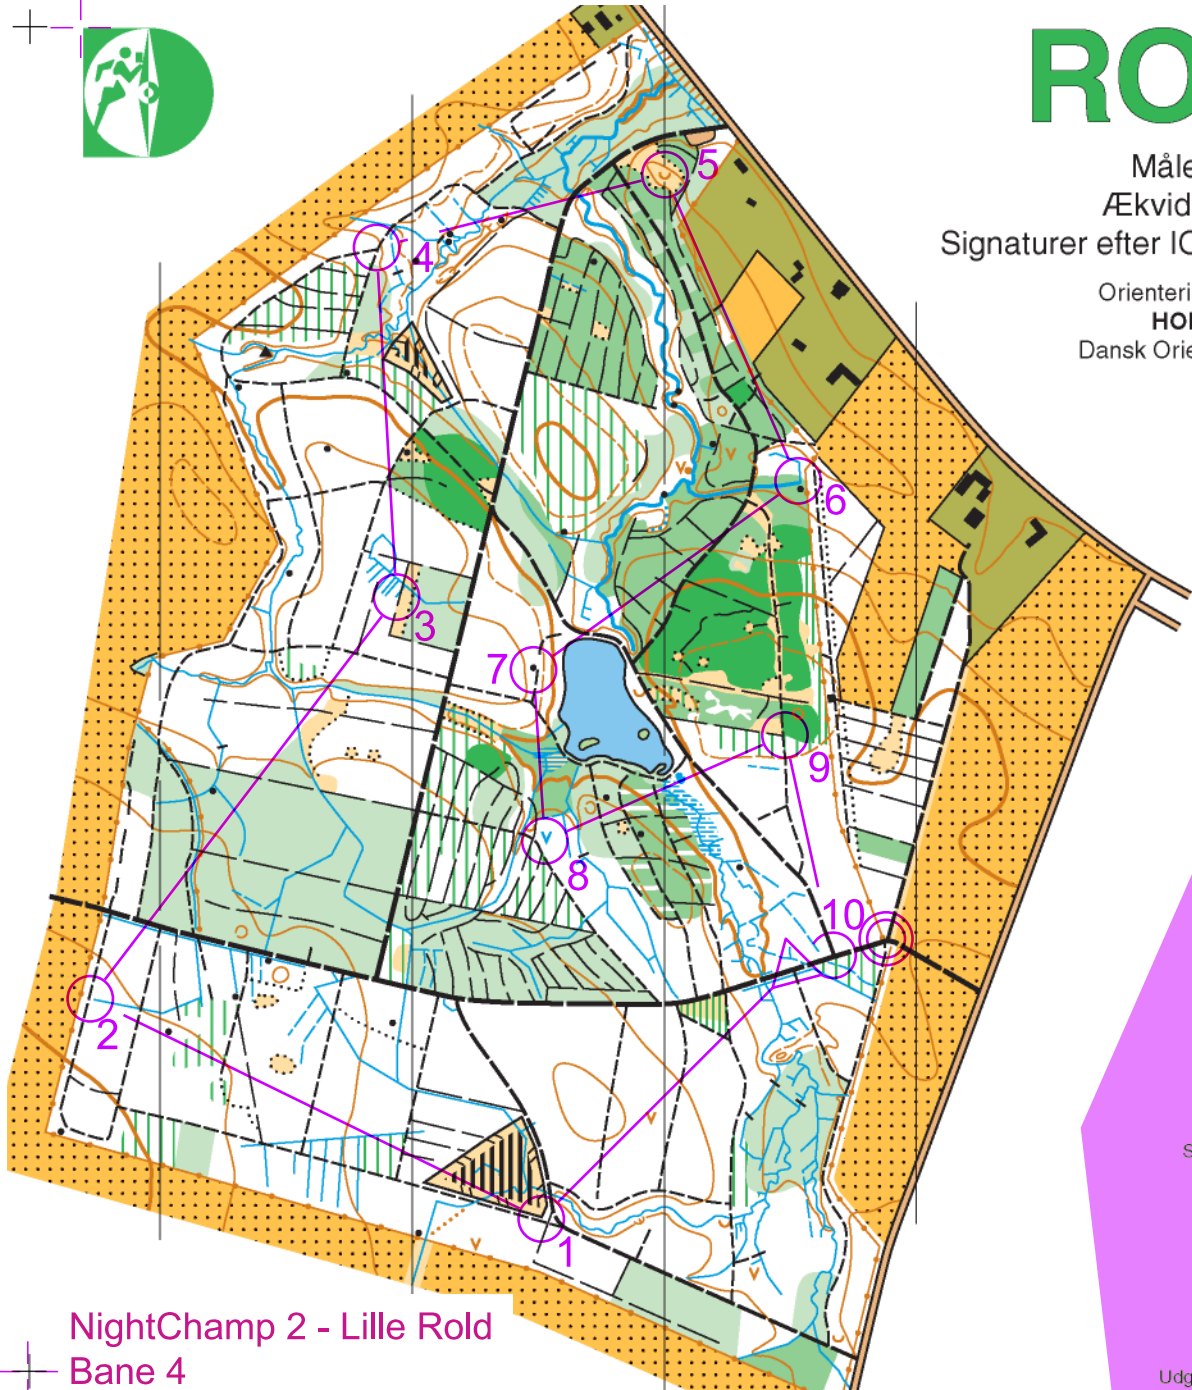

# ROLD

Målestok 1: 7500  
Ækvidistance 2,5 m  
Signaturer efter IOF's kortnorm

Orienteringskort udgivet af  
**HORSENS OK** under  
Dansk Orienterings-Forbund

## Signaturforklaring

- Landevej
- Vej
- Mindre vej, grusvej
- God skovvej
- God sti, skovvej
- Sti
- Hugning
- Bevoksningsgrænse
- Hegn
- Højt hegn
- Stendige, mur
- Foderhus
- Have med hus
- Forbudt område
- Sten, stor sten
- Gruppe af sten
- Højdekurve
- Tællekurve
- Hjælpekurve
- Hældningsstreg
- Skrænt
- Grusgrav
- Jorddige

NightChamp 2 - Lille Rold				
Bane 4	3,4 km			
1	41			
2	42			
3	46			
4	43			
5	44			
6	45			
7	47			
8	48			
9	49			
10	40			

Skov- og Naturstyre  
Trekantsomr.  
Tlf.: 75 88 3

Rekognoscer  
Gunnar Poulsen

Steen Frandsen

Rentegnet på Mac af:  
Steen Frandsen

Udgivet 2009 © Copyright

--- 55 m ---

- Undervegetation, langsomt -
- Undervegetation, svært -
- Bedre gennemløbsretning
- Levende hegn, grendige

NightChamp 2 - Lille Rold  
Bane 4