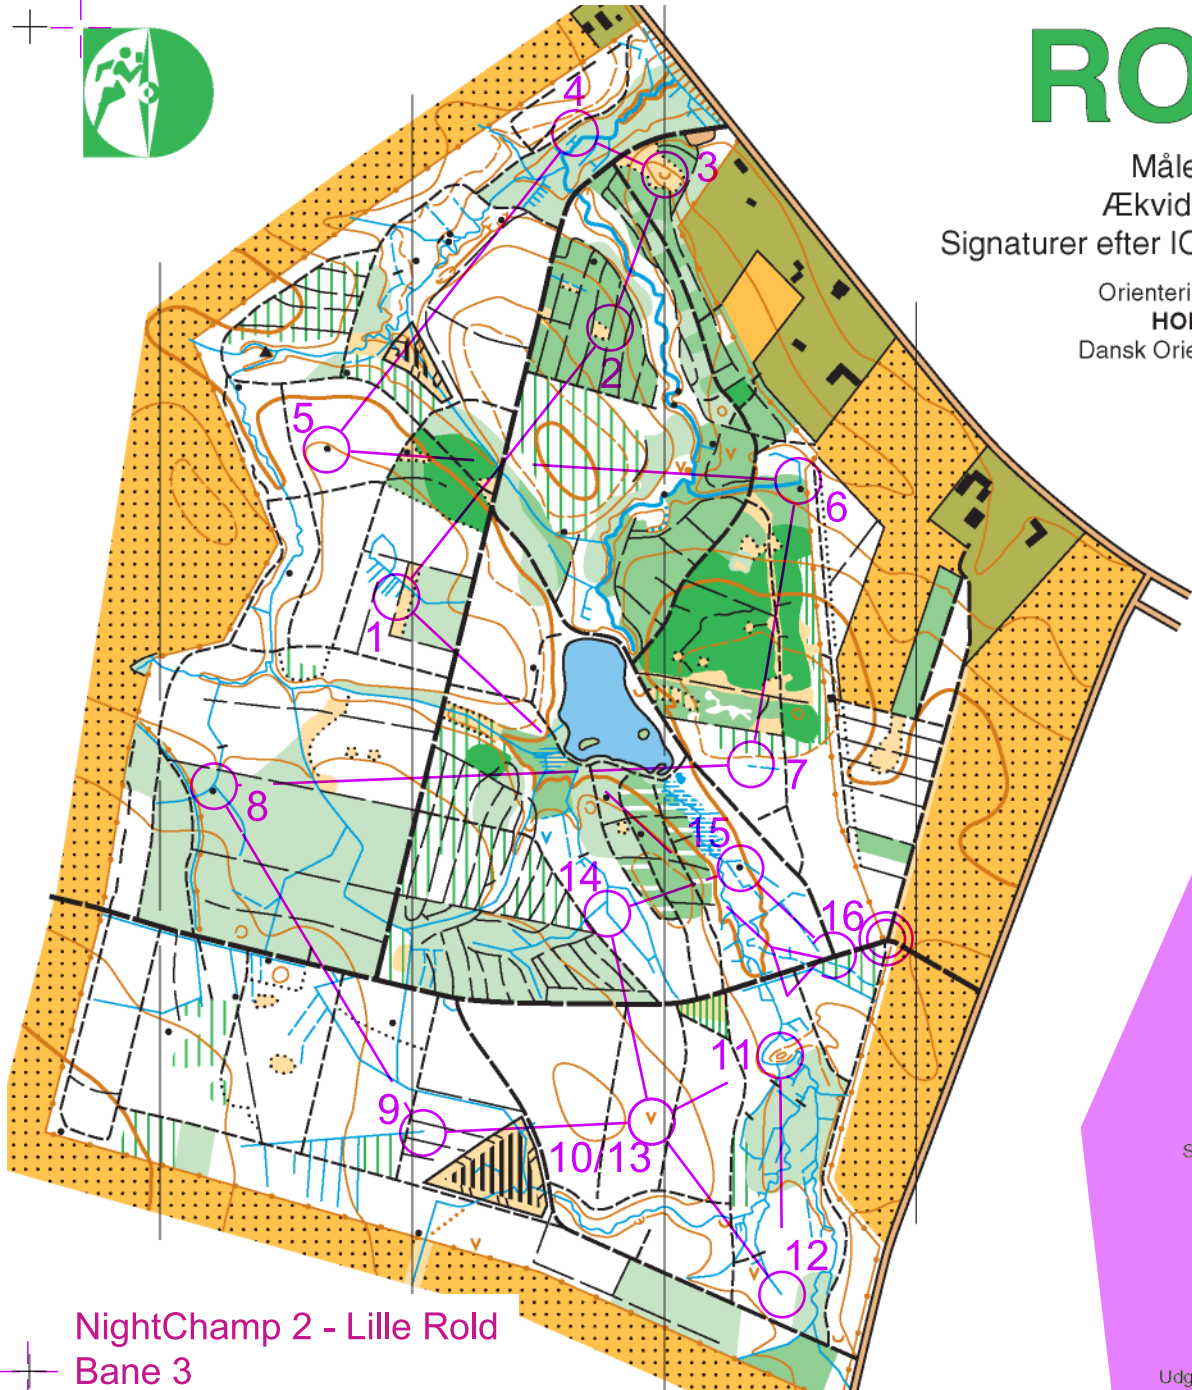

ROLD

Målestok 1: 7500
Ækvidistance 2,5 m
Signaturer efter IOF's kortnorm

Orienteringskort udgivet af
HORSENS OK under
Dansk Orienterings-Forbund

Signaturforklaring

- Landevej
- Vej
- Mindre vej, grusvej
- God skovvej
- God sti, skovvej
- Sti
- Hugning
- Bevoksningsgrænse
- Hegn
- Højt hegn
- Stendige, mur
- Foderhus
- Have med hus
- Forbudt område
- Sten, stor sten

NightChamp 2 - Lille Rold

Bane 3		4,6 km			
1	46				
2	50				
3	44				
4	51				
5	52				
6	45				
7	53				
8	54				
9	55				
10	60				
11	56				
12	57				
13	60				
14	58				
15	59				
16	40				

Skov- og Naturstyrelsen
Trekantsområdet
Tlf.: 75 88 31 99

Rekognosceret af:
Gunnar Poulsen og
Steen Frandsen
Rentegnet på Mac af:
Steen Frandsen

Udgivet 2009 © Copyright

www.compass.net/10.3.3196/eng
NightChamp 2 - Lille Rold
Levende hegn, grendige

NightChamp 2 - Lille Rold
Bane 3

55 m