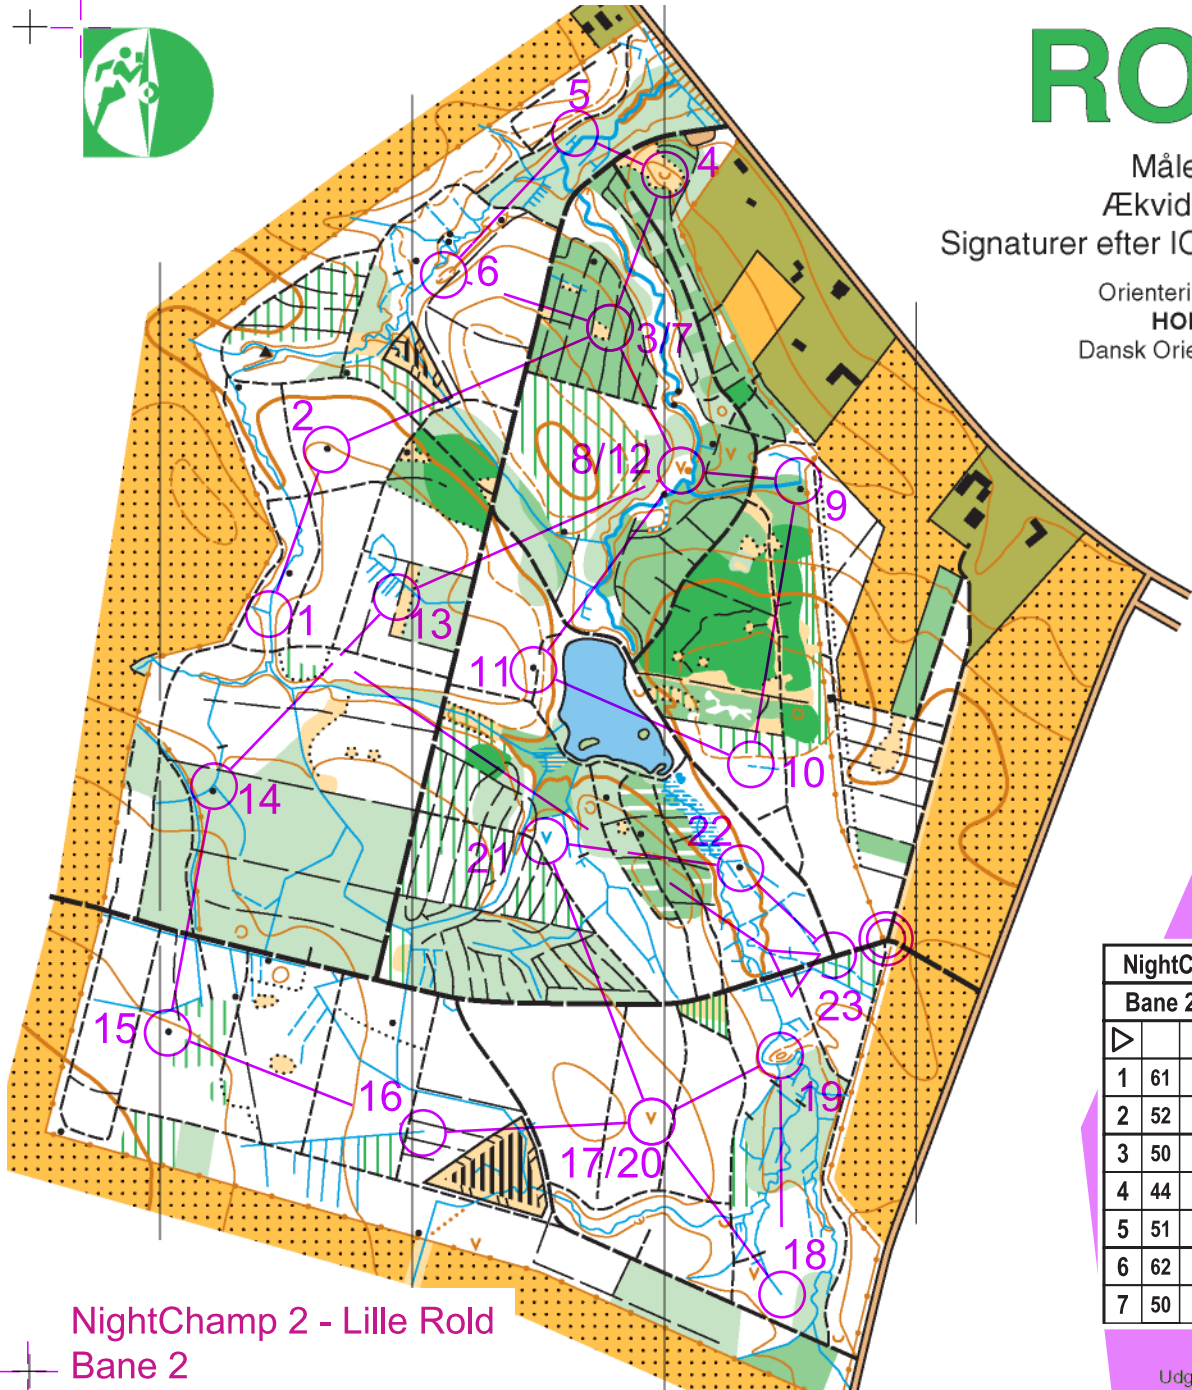

ROLD

Målestok 1: 7500
 Ækvidistance 2,5 m
 Signaturer efter IOF's kortnorm

Orienteringskort udgivet af
HORSENS OK under
 Dansk Orienterings-Forbund

Signaturforklaring

- Landevej
- Vej
- Mindre vej, grusvej
- God skovvej
- God sti, skovvej
- Sti
- Hugning
- Bevoksningsgrænse
- Hegn
- Højt hegn
- Stendige, mur
- Foderhus
- Have med hus
- Forbudt område
- Sten, stor sten
- Gruppe af sten
- Højdekurve
- Tællekurve
- Hjelpekurve
- Hældningsstreg
- Skrænt
- Grusgrav
- Jorddige
- Rende
- Svag rende

NightChamp 2 - Lille Rold		
Bane 2	5,4 km	
1 61		
2 52		
3 50		
4 44		
5 51		
6 62		
7 50		

8 63			
9 45			
10 53			
11 47			
12 63			
13 46			
14 54			
15 64			
16 55			
17 60			
18 57			
19 56			
20 60			
21 48			
22 59			
23 40			

55 m

Steen Frandsen
 Udgivet 2009 © Copyright

Bedre gennemløbsretning
 Levende hegn, grendige

NightChamp 2 - Lille Rold
 Bane 2