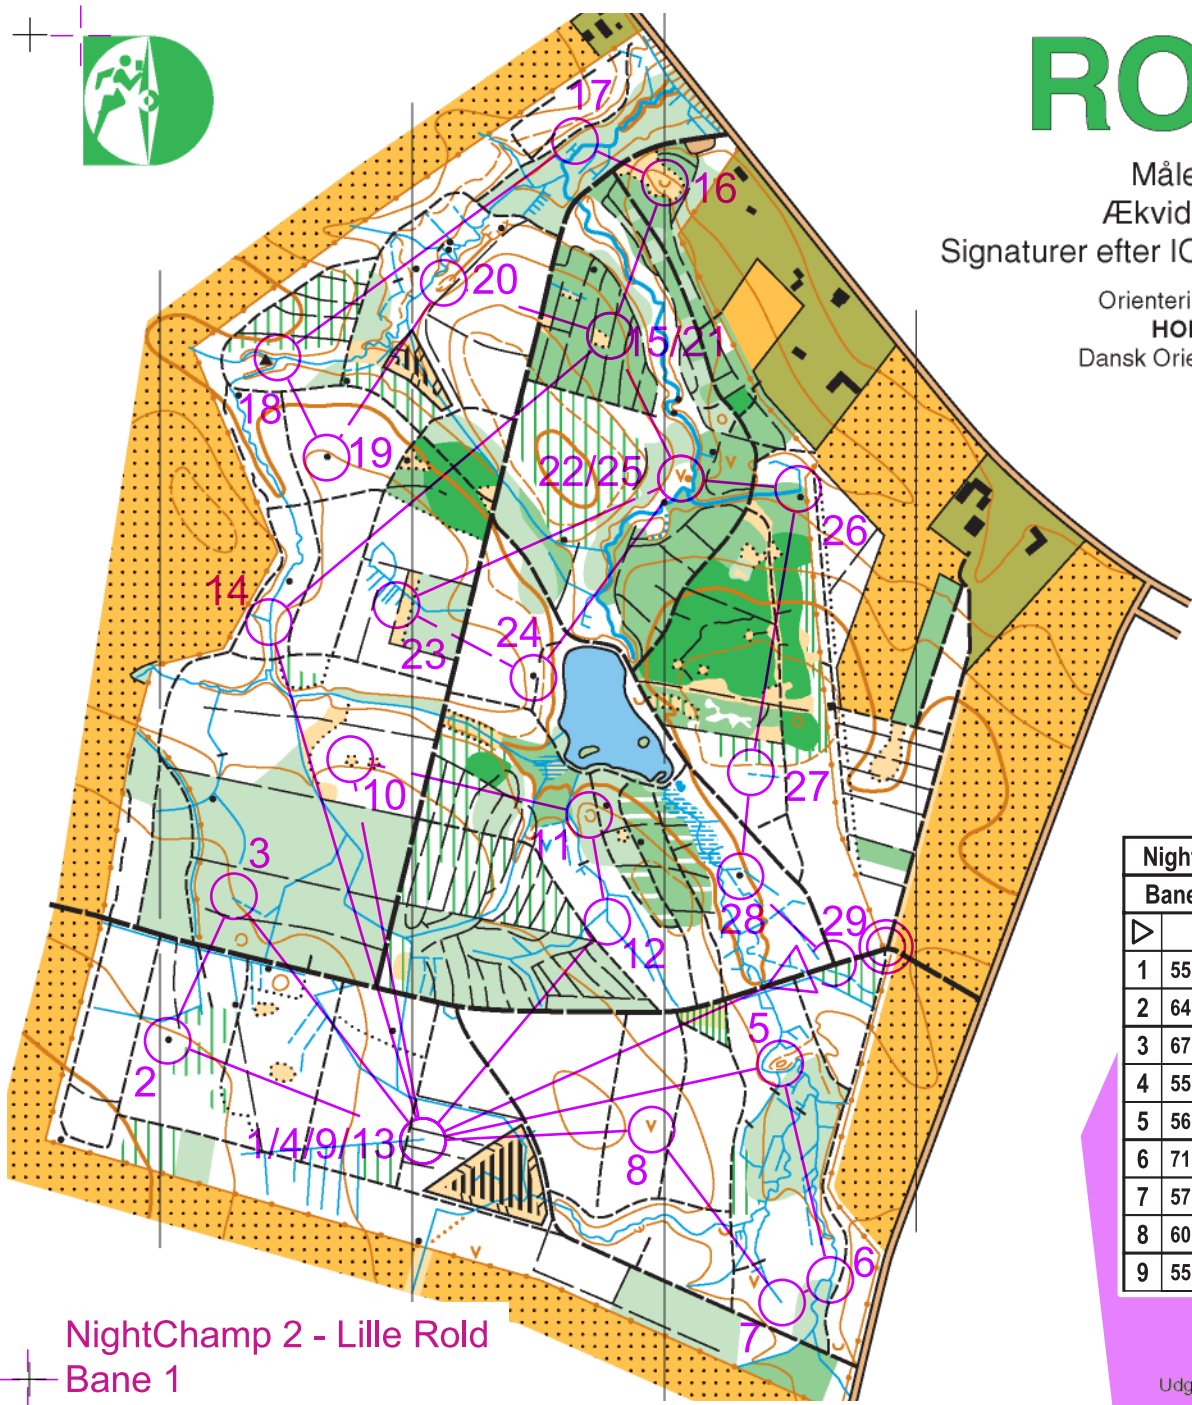

ROLD

Målestok 1: 7500
Ækvidistance 2,5 m
Signaturer efter IOF's kortnorm

Orienteringskort udgivet af
HORSENS OK under
Dansk Orienterings-Forbund

Signaturforklaring

- Landevej
- Vej
- Mindre vej, grusvej
- God skovvej
- God sti, skovvej
- Sti
- Hugning
- Bevoksningsgrænse
- Hegn
- Højt hegn
- Stendige, mur
- Foderhus
- Have med hus
- Forbudt område
- Sten, stor sten
- Gruppe af sten
- Højdekurve

NightChamp 2 - Lille Rold

Bane 1		6,9 km	
1	55		
2	64		
3	67		
4	55		
5	56		
6	71		
7	57		
8	60		
9	55		

10	65			
11	70			
12	58			
13	55			
14	61			
15	50			
16	44			
17	51			
18	69			
19	52			
20	62			
21	50			
22	63			
23	46			
24	47			
25	63			
26	45			
27	53			
28	59			
29	40			

○--- 55 m --->⊙

NightChamp 2 - Lille Rold
Bane 1

Steen Frandsen
Rentegnet på Mac af:
Steen Frandsen
Udgivet 2009 © Copyright

- Undervegetation, langsomt
- Undervegetation, svært
- Bedre gennemløbsretning
- Levende hegn, grendige