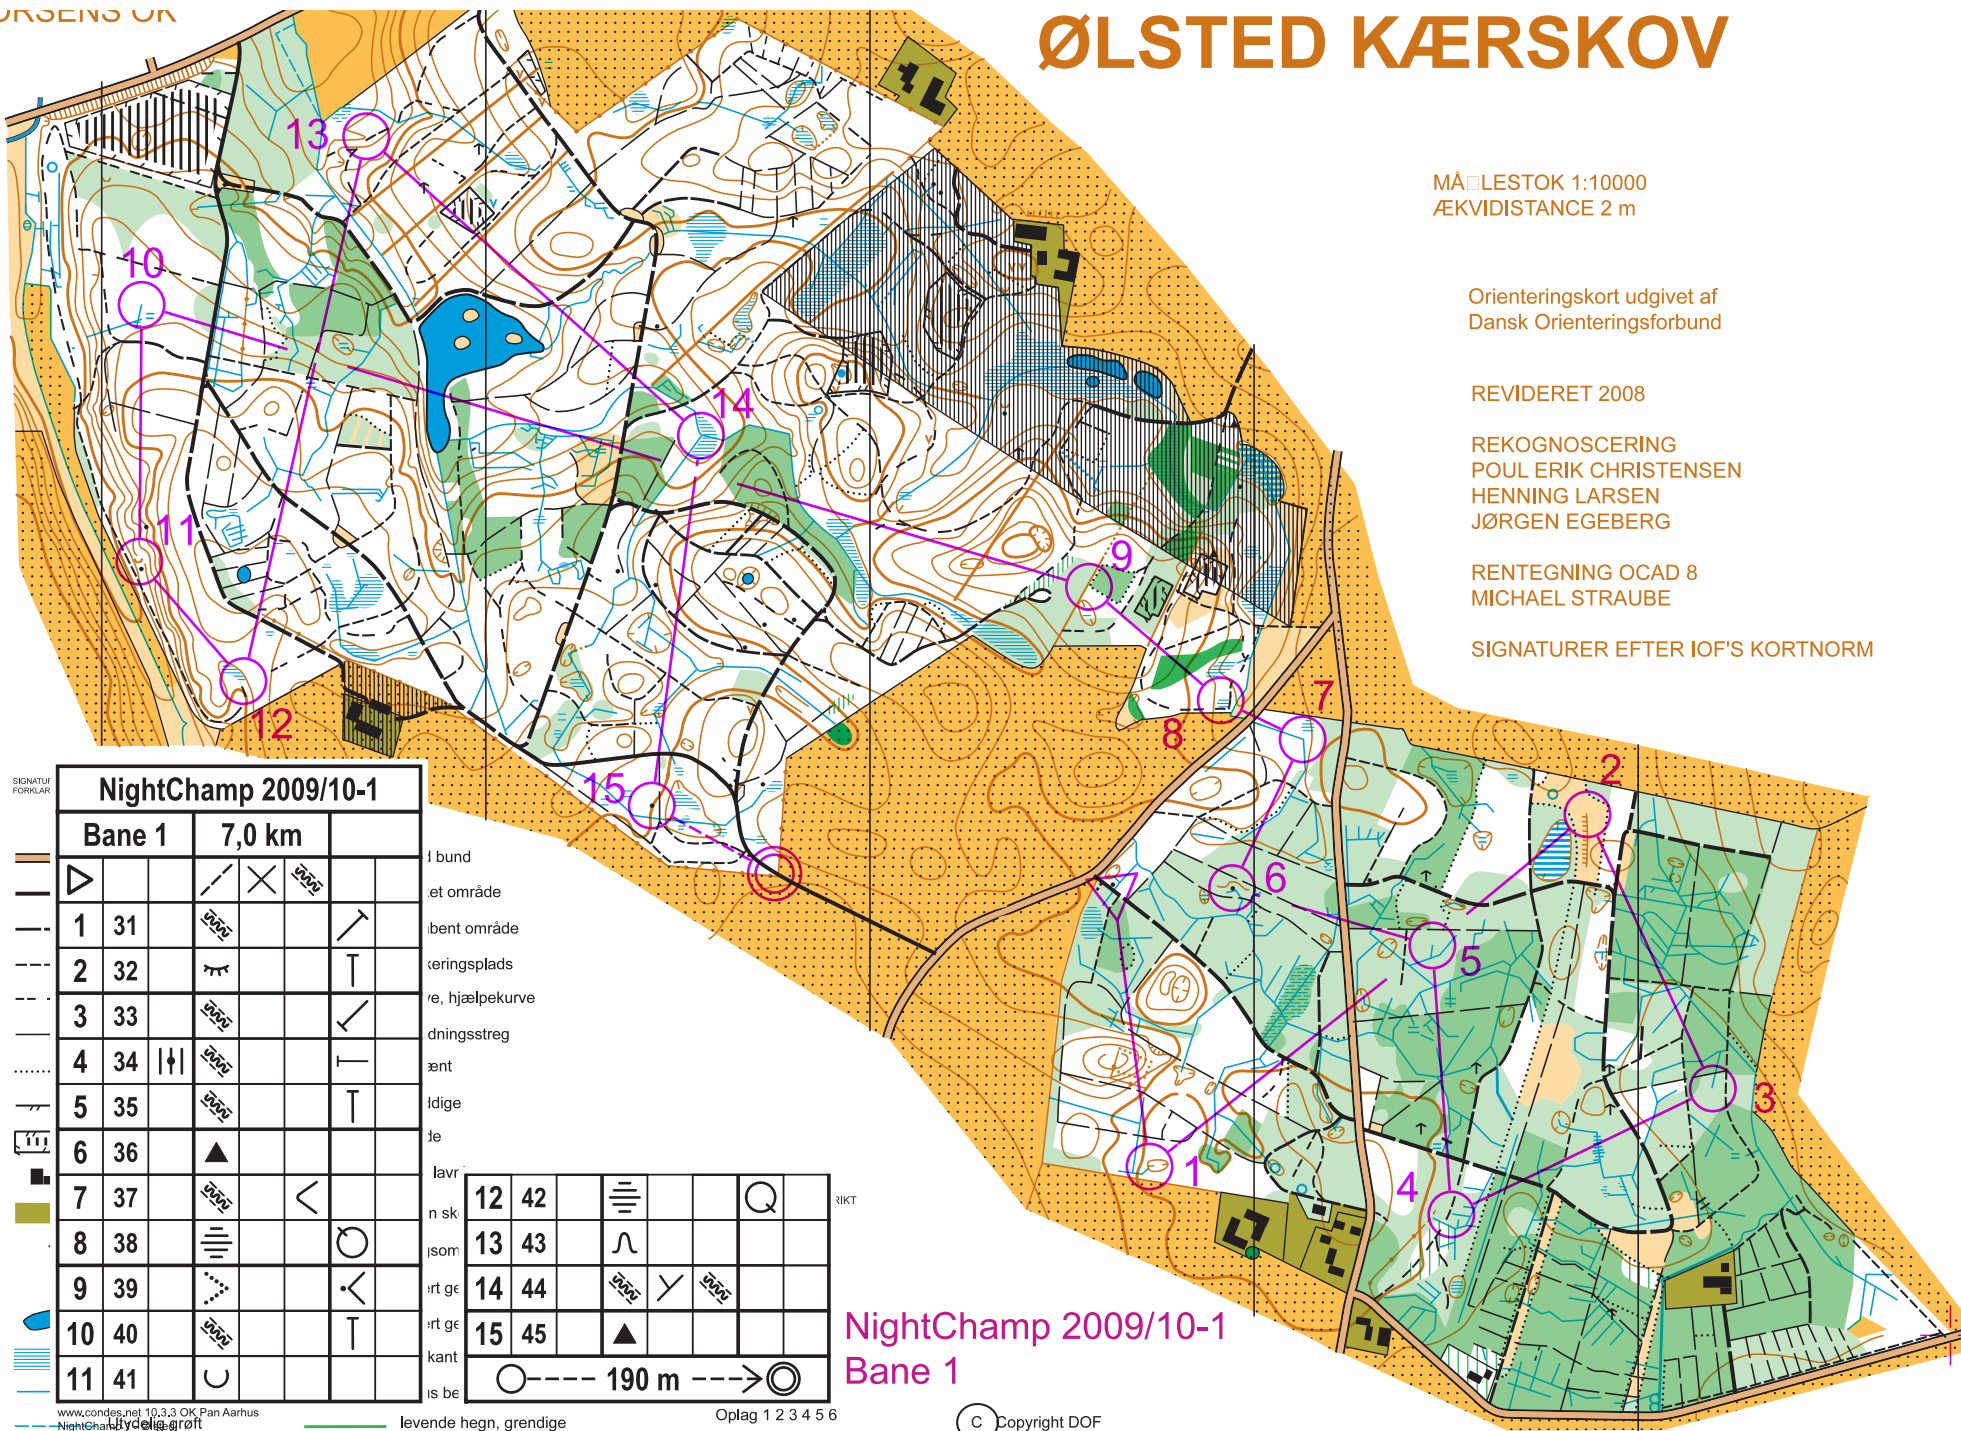

ØLSTED KÆRSKOV

MÅLESTOK 1:10000
ÆKVIDISTANCE 2 m

Orienteringskort udgivet af
Dansk Orienteringsforbund

REVIDERET 2008

REKOGNOSERING
POUL ERIK CHRISTENSEN
HENNING LARSEN
JØRGEN EGEBERG

RENTEGNING OCAD 8
MICHAEL STRAUBE

SIGNATURER EFTER IOF'S KORTNORM

SEGNATUJ
FORKLAR

NightChamp 2009/10-1

Bane 1 7,0 km

					f bund
					et område
	1 31				ibent område
	2 32				eringsplads
	3 33				re, hjælpekurve
	4 34				dningsstreg
	5 35				ænt
	6 36				ldige
	7 37				je
	8 38				lavr
	9 39				n sk
	10 40				isom
	11 41				rt ge
					rt ge
					kant
					is be