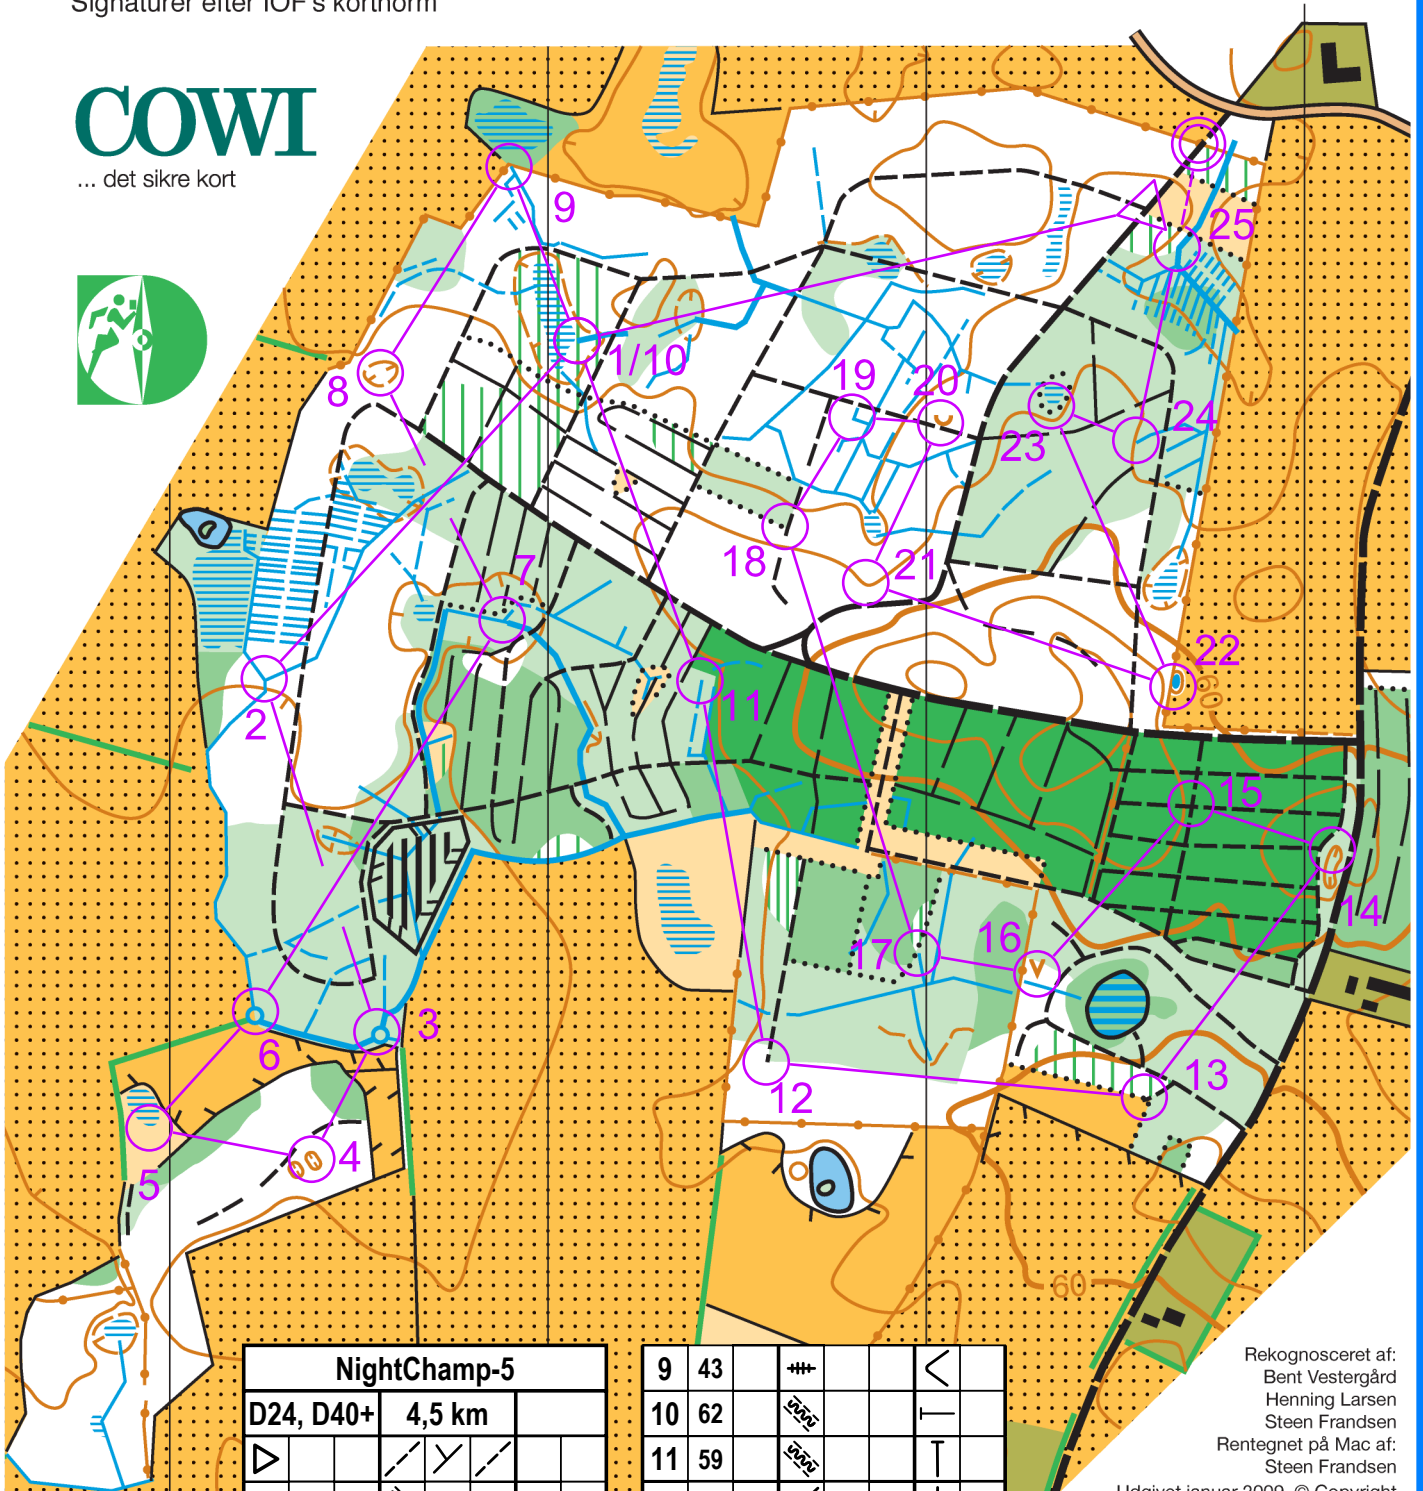

LYSTRUP

Målestok 1: 5000 Ækvidistance 2,5 m
Signaturer efter IOF's kortnorm

NightChamp-5 D24, D40+

Orienteringskort udgivet af
HORSENS OK under
Dansk Orienterings-Forbund

COWI

... det sikre kort

NightChamp-5			
D24, D40+	4,5 km		
▷	↘	↙	↗
1 62	↘		⊖
2 46	↘	↙	↗
3 48	↘		⊖
4 60	→	⊖	
5 61			⊖
6 47	↘		⊖
7 49	↘	↙	↗
8 42	⊖	⊖	

9 43	##		⊖
10 62			⊖
11 59			⊖
12 51	↘		⊖
13 52	◇		⊖
14 53	⊖		⊖
15 70	↘	×	↘
16 64	∇		
17 72			⊖
18 50	↘	↙	⊖
19 69			⊖

20 45	⊖		
21 55	⊖		
22 56	⊖		⊖
23 65			⊖
24 57			↘
25 71			⊖

Rekognosceret af:
Bent Vestergård
Henning Larsen
Steen Frandsen
Rentegnet på Mac af:
Steen Frandsen

Udgivet januar 2009 © Copyright

- Land
- Vej
- Mindre
- Gods
- Gods
- Sti
- Hugvej
- Bev.
- Hegn
- Høj
- Stend.
- Foder
- Have
- Forb.
- Sten
- Gruppe af sten

© 2009 HorSENS OK

1:5540000