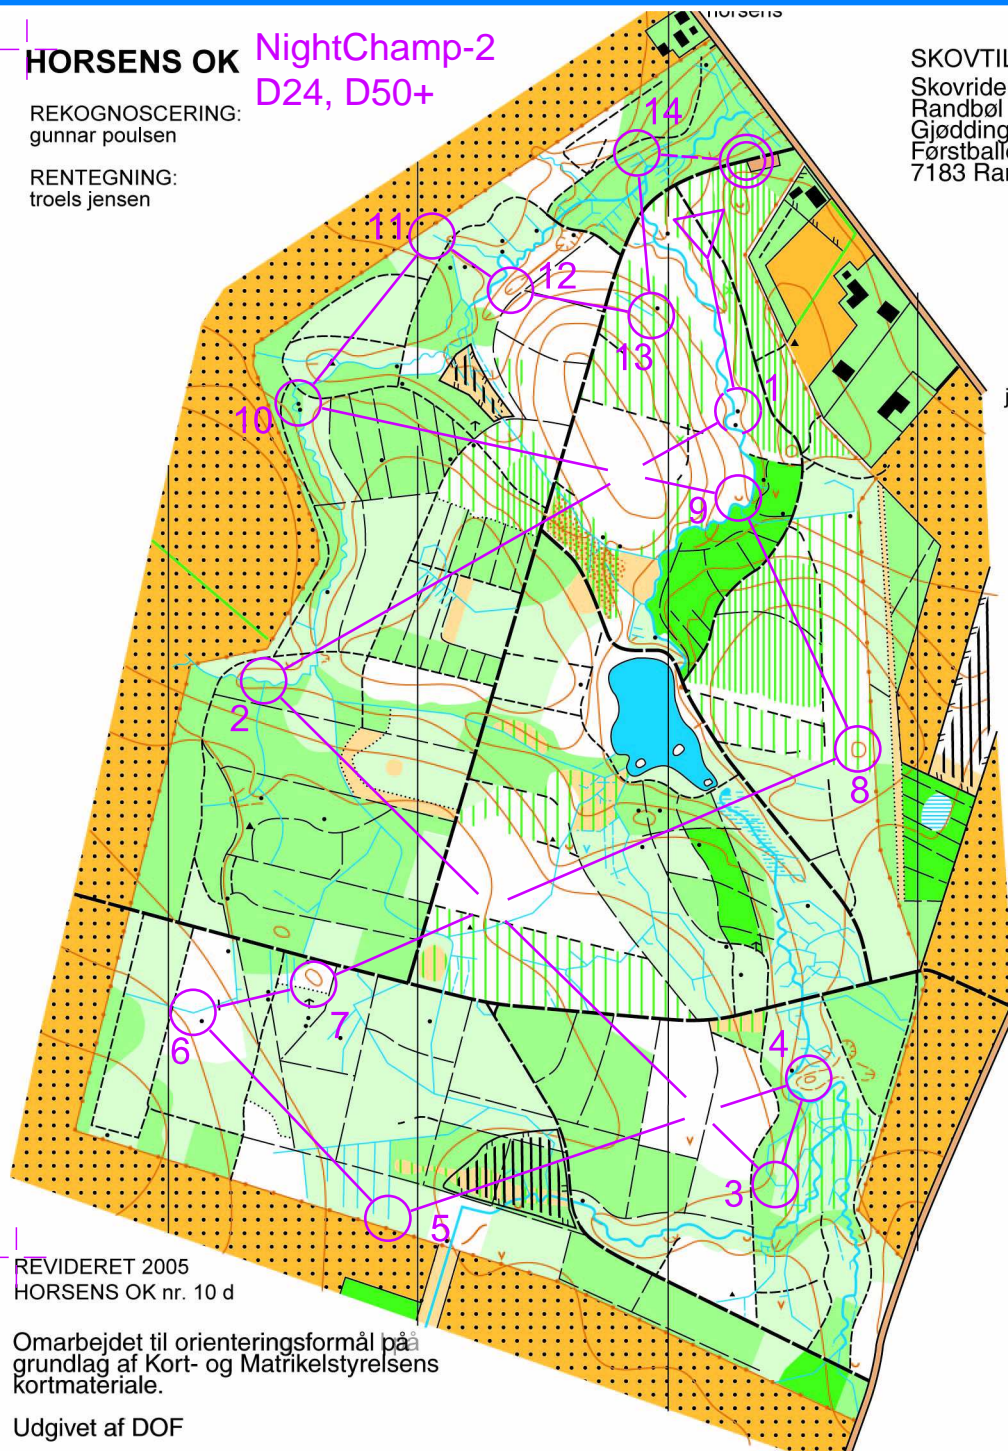

HORSENS OK

NightChamp-2
D24, D50+

REKOGNOSERING:
gunnar poulsen

RENTEGNING:
troels jensen

SKOVTILLADELSE:
Skovrider St. Jørgensen
Randbøl Statsskovdistrikt
Gjøddinggård
Førstballevej 2
7183 Randbøl

BOLLER

ROLD SKOV

O-KORT 1:7500

MISVISNING 0 2005

ÆKVIDISTANCE 2M

MÅLESTOK

juelsminde

NightChamp-2			
D24, D50+		4,4 km	G
▷		---	
1	65	↑ ▲	
2	61	↘ ↙	
3	58	↘	<
4	57	○	↑
5	60	→	↓
6	46	↘	<
7	51	○	○
8	56	○	↑
9	53	∪	
10	52	↑ ▲	
11	49	↘	↗
12	64	○	○
13	62	↘	↘
14	50	↘	<

- ujævn terræn
- kurve, hjælpekurve
- hælningsstreg
- skrænt
- jorddige
- rende
- hul, lille lavning
- åben skov
- langsom gennemløbeligt
- underskov
- svært gennemløbeligt
- underskov
- svært gennemtrængeligt
- markant skovgrænse
- diffus bevoksningsgrænse
- levende hegn, grendige
- dyrket område
- lysåbent område
- parkeringsplads