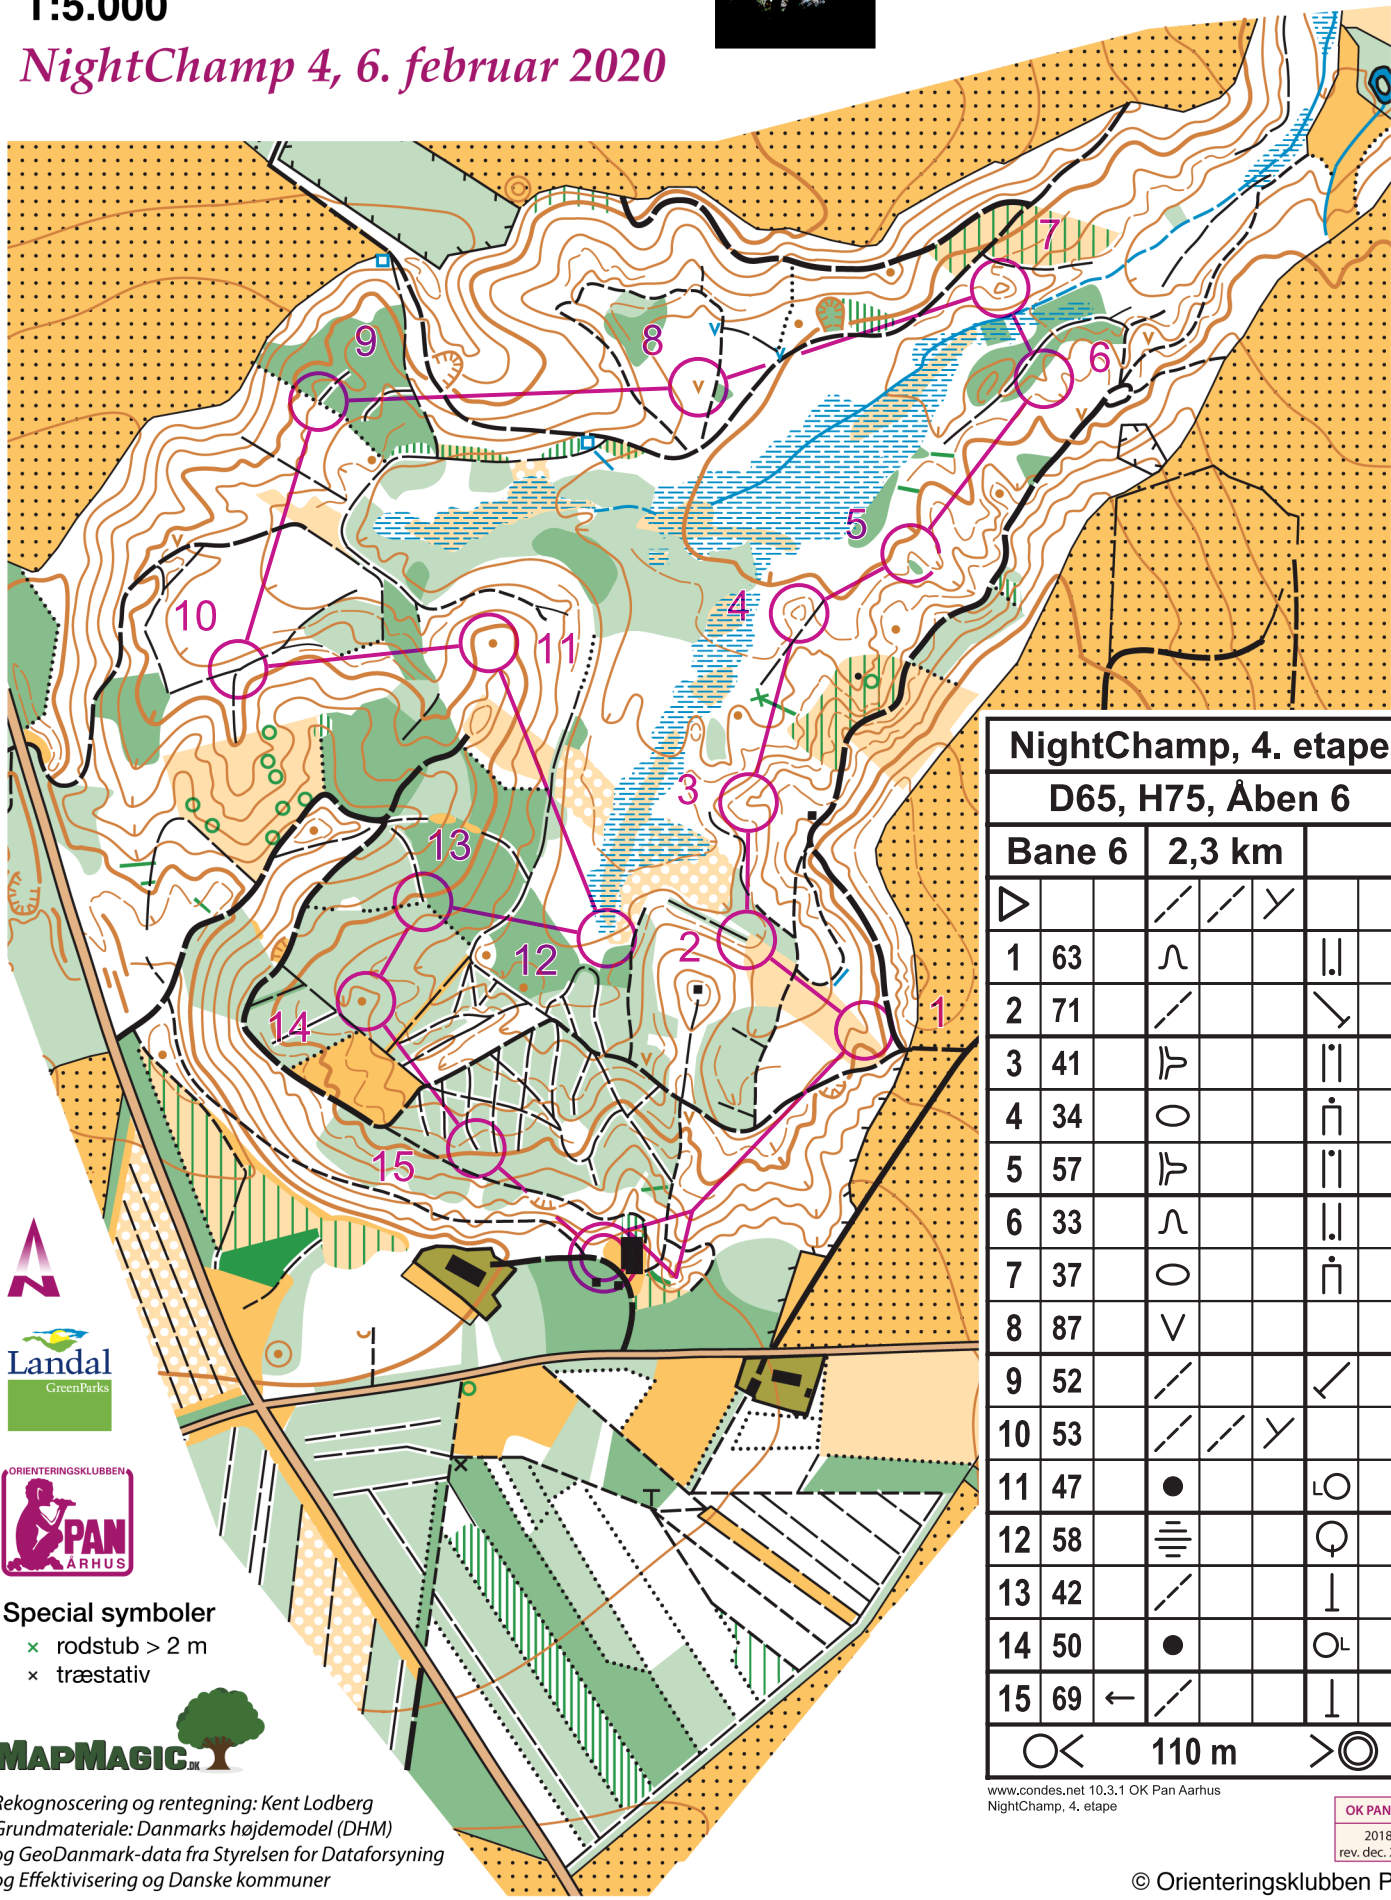

Store Lyngdal

Ækvidistance 5 meter

1:5.000

NightChamp 4, 6. februar 2020

LØBEREN

FUSION

MADE IN EUROPE

OEKO-TEX®

HIGH SPEEDTABLE

NightChamp, 4. etape

D65, H75, Åben 6

Bane 6		2,3 km		
▶		/ /	Y	
1	63	∩		
2	71	/ /		↘
3	41	⊥		
4	34	○		∩
5	57	⊥		
6	33	∩		
7	37	○		∩
8	87	V		
9	52	/ /		✓
10	53	/ /	Y	
11	47	●		LO
12	58	≡		Q
13	42	/ /		⊥
14	50	●		OL
15	69	←	/ /	⊥
		○ <	110 m	> ○

Special symboler

- × rodstub > 2 m
- × træstativ

Rekognoscering og rentegning: Kent Lodberg
 Grundmateriale: Danmarks højdemodel (DHM)
 og GeoDanmark-data fra Styrelsen for Dataforsyning
 og Effektivisering og Danske kommuner

www.condes.net 10.3.1 OK Pan Aarhus
 NightChamp, 4. etape

OK PAN - 67
 2018
 rev. dec. 2019