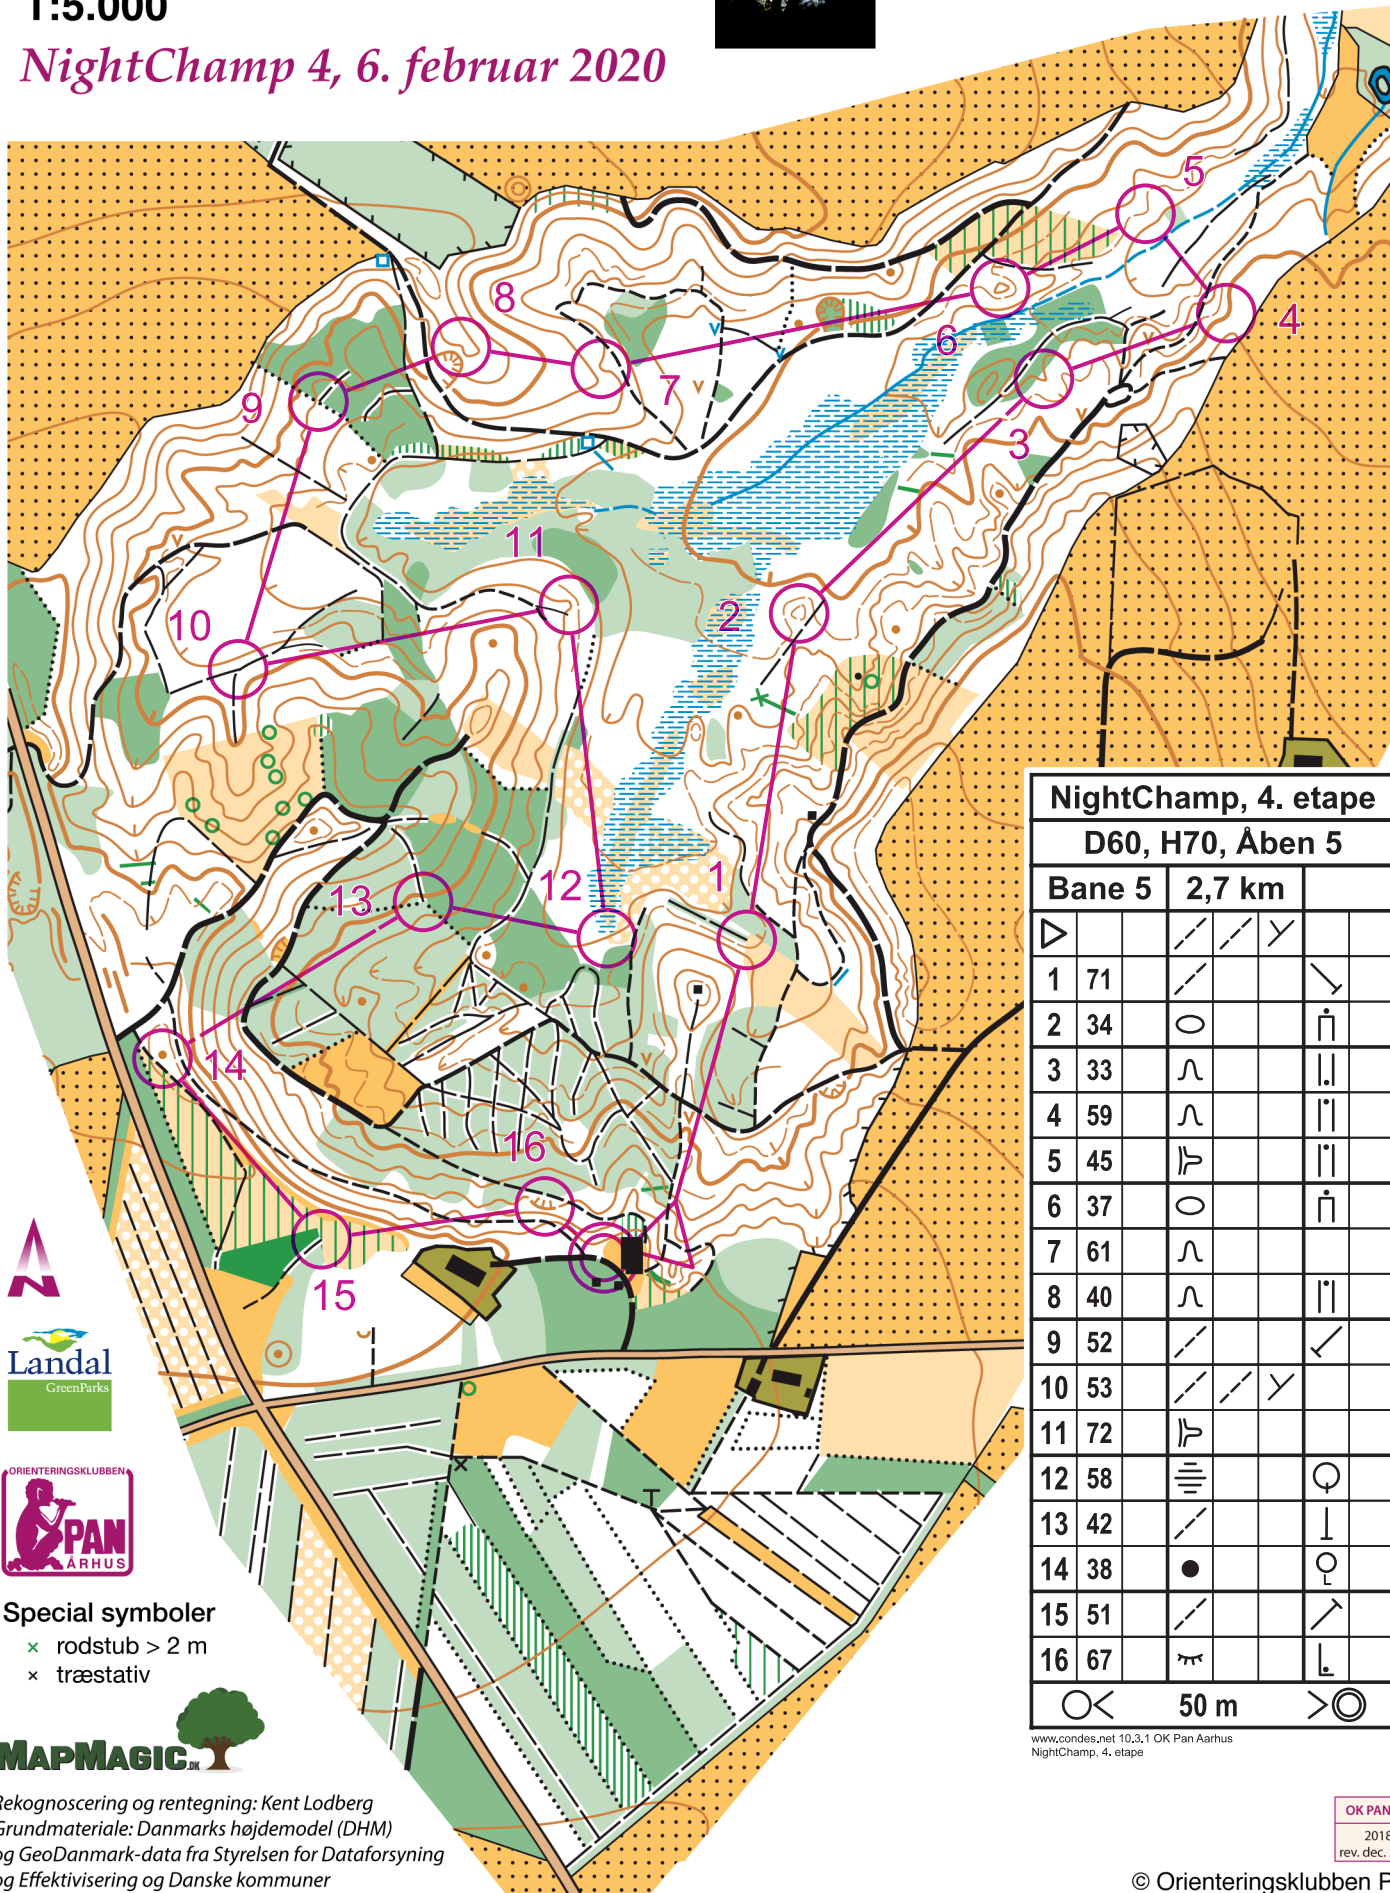

Store Lyngdal

Ækvidistance 5 meter

1:5.000

NightChamp 4, 6. februar 2020

LÖBEREN

FUSION

MADE IN EUROPE

OEKO-TEX®

HIGH SHOOTABLE

NightChamp, 4. etape
D60, H70, Åben 5

Bane 5		2,7 km		
▷		/	/	Y
1	71	/		∨
2	34	○		∩
3	33	∩		∥
4	59	∩		∥
5	45	∩		∥
6	37	○		∩
7	61	∩		
8	40	∩		∥
9	52	/		✓
10	53	/	/	Y
11	72	∩		
12	58	≡		♀
13	42	/		∥
14	38	●		♀
15	51	/		∩
16	67	∩		∥
○		50 m		◎

www.cordes.net 10,3,1 OK Pan Aarhus
 NightChamp, 4. etape

Special symboler
 x rodstub > 2 m
 x træstativ

Rekognoscering og rettegning: Kent Lodberg
 Grundmateriale: Danmarks højdemodel (DHM)
 og GeoDanmark-data fra Styrelsen for Dataforsyning
 og Effektivisering og Danske kommuner