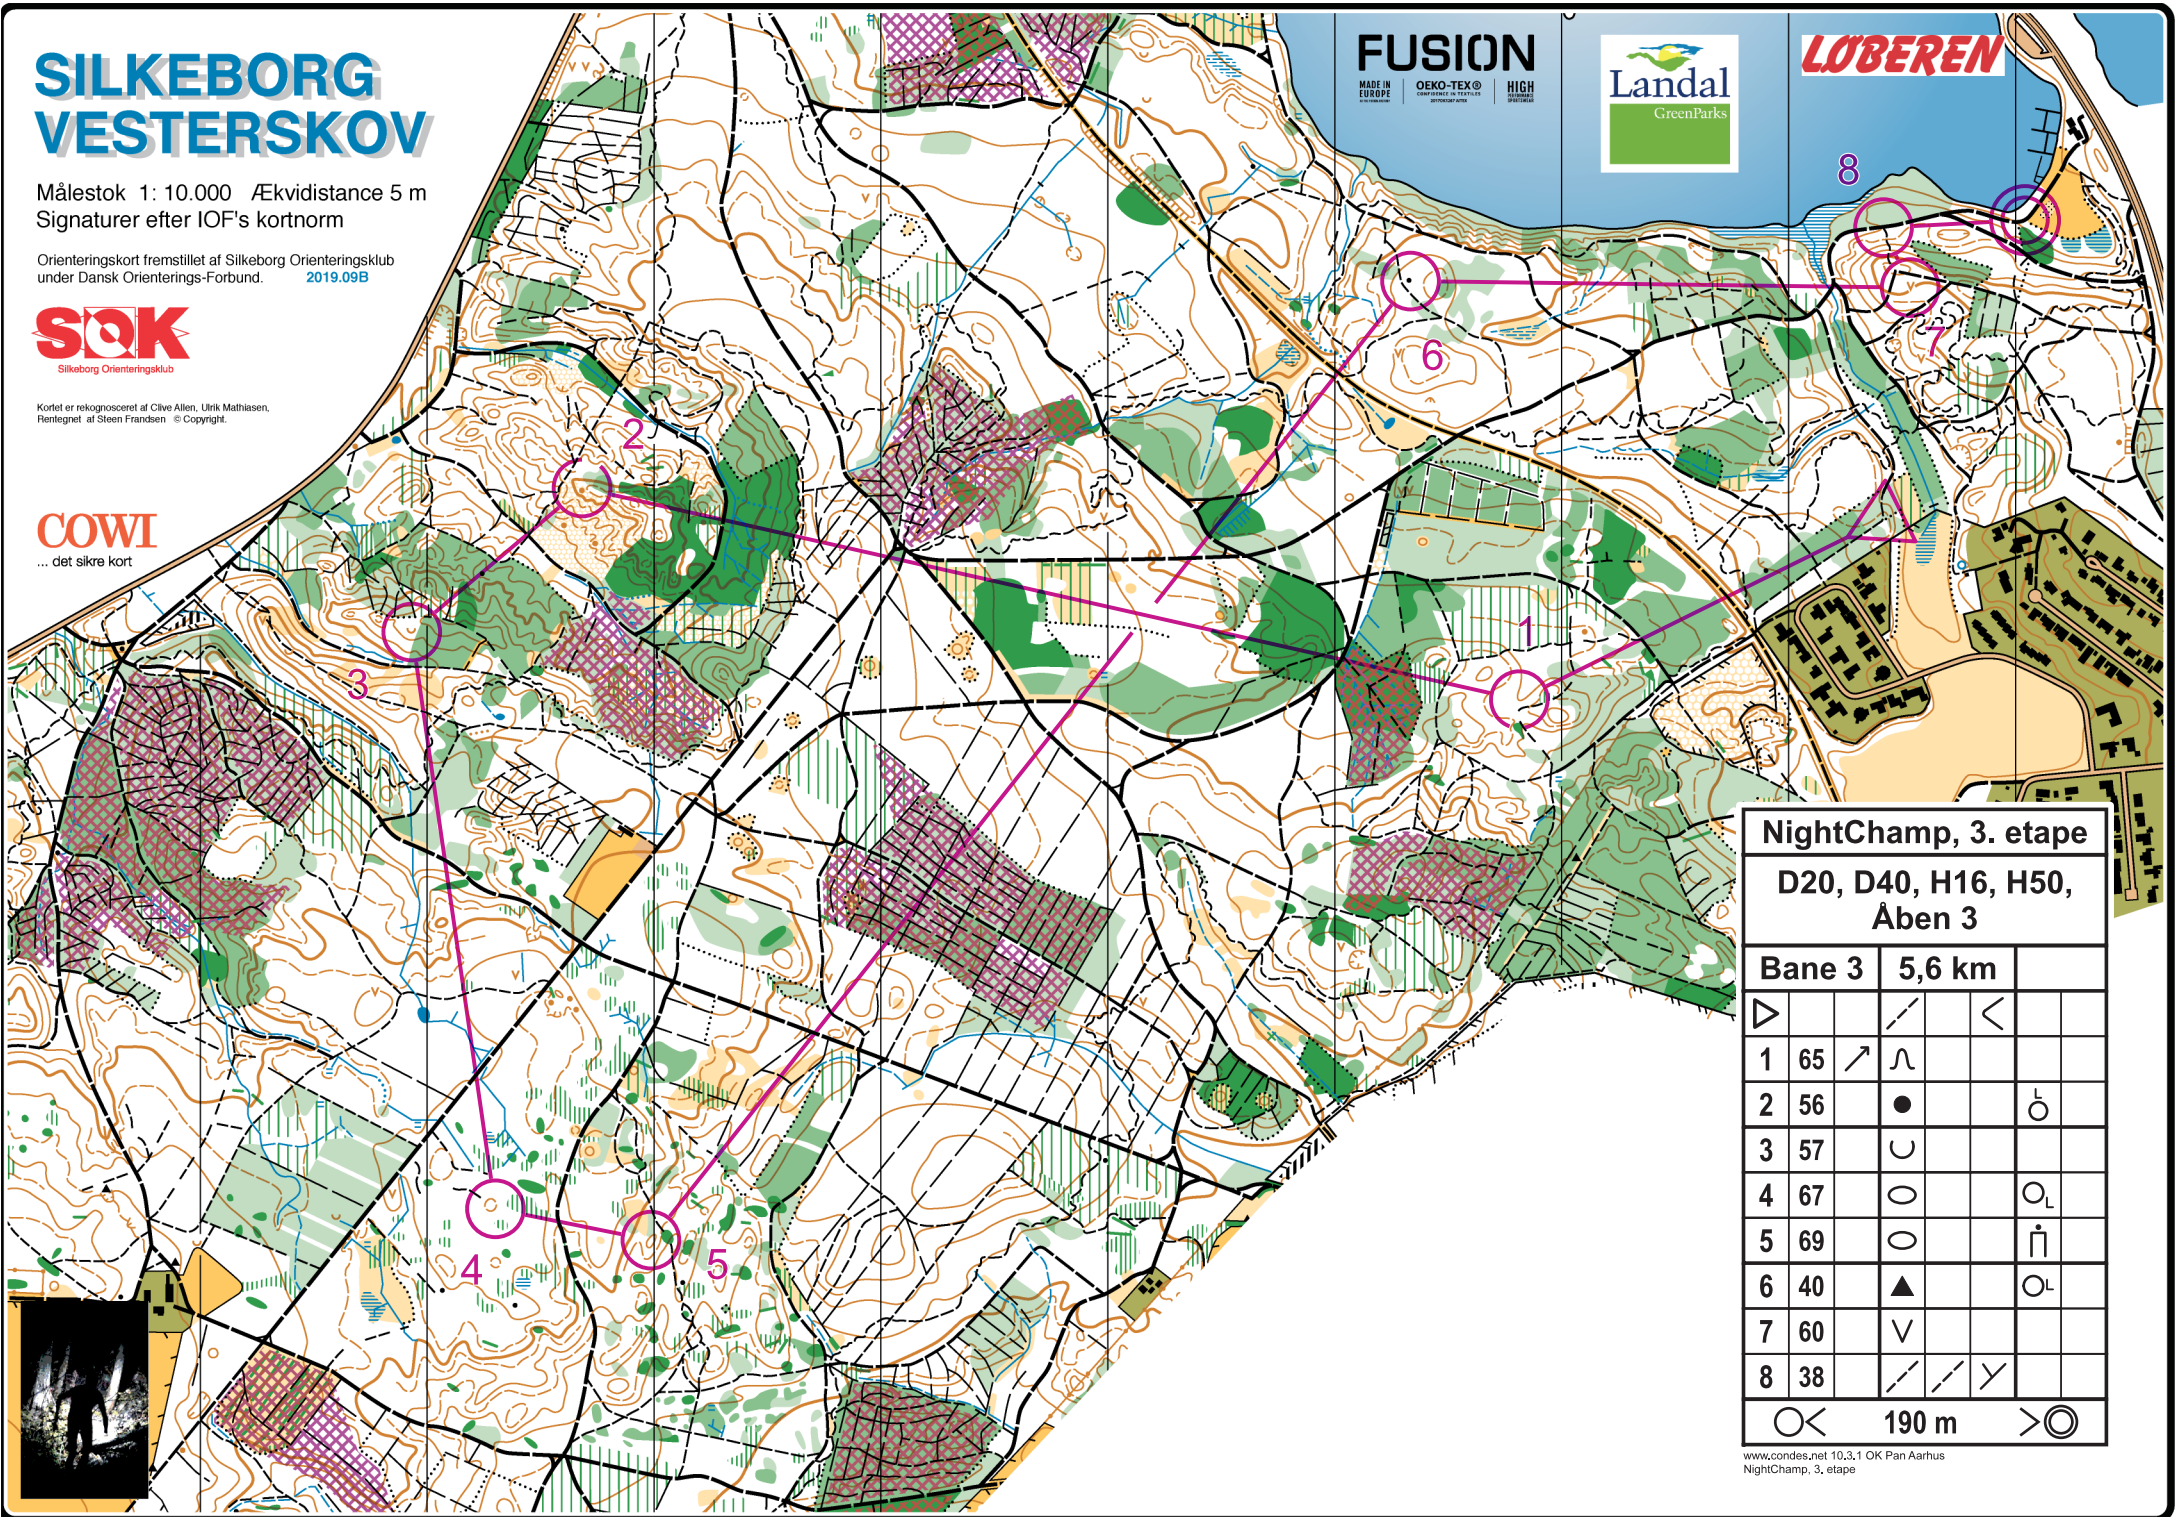

SILKEBORG VESTERSKOV

Målestok 1: 10.000 Ækvivalens 5 m
Signaturer efter IOF's kortnorm

Orienteringskort fremstillet af Silkeborg Orienteringsklub
under Dansk Orienterings-Forbund. 2019.09B

... det sikre kort

FUSION
MADE IN EUROPE
OEKO-TEX®
HIGHER QUALITY
HIGH QUALITY

LØBEREN

NightChamp, 3. etape

D20, D40, H16, H50,
Åben 3

Bane 3		5,6 km		
▶		↗	<	
1	65	↗	∩	
2	56	●		⊖
3	57	∪		
4	67	○		⊙
5	69	○		⊖
6	40	▲		⊙
7	60	∇		
8	38	↘	↙	
		⊙	190 m	⊙

www.condes.net 10.3.1 OK Pan Aarhus
NightChamp, 3. etape