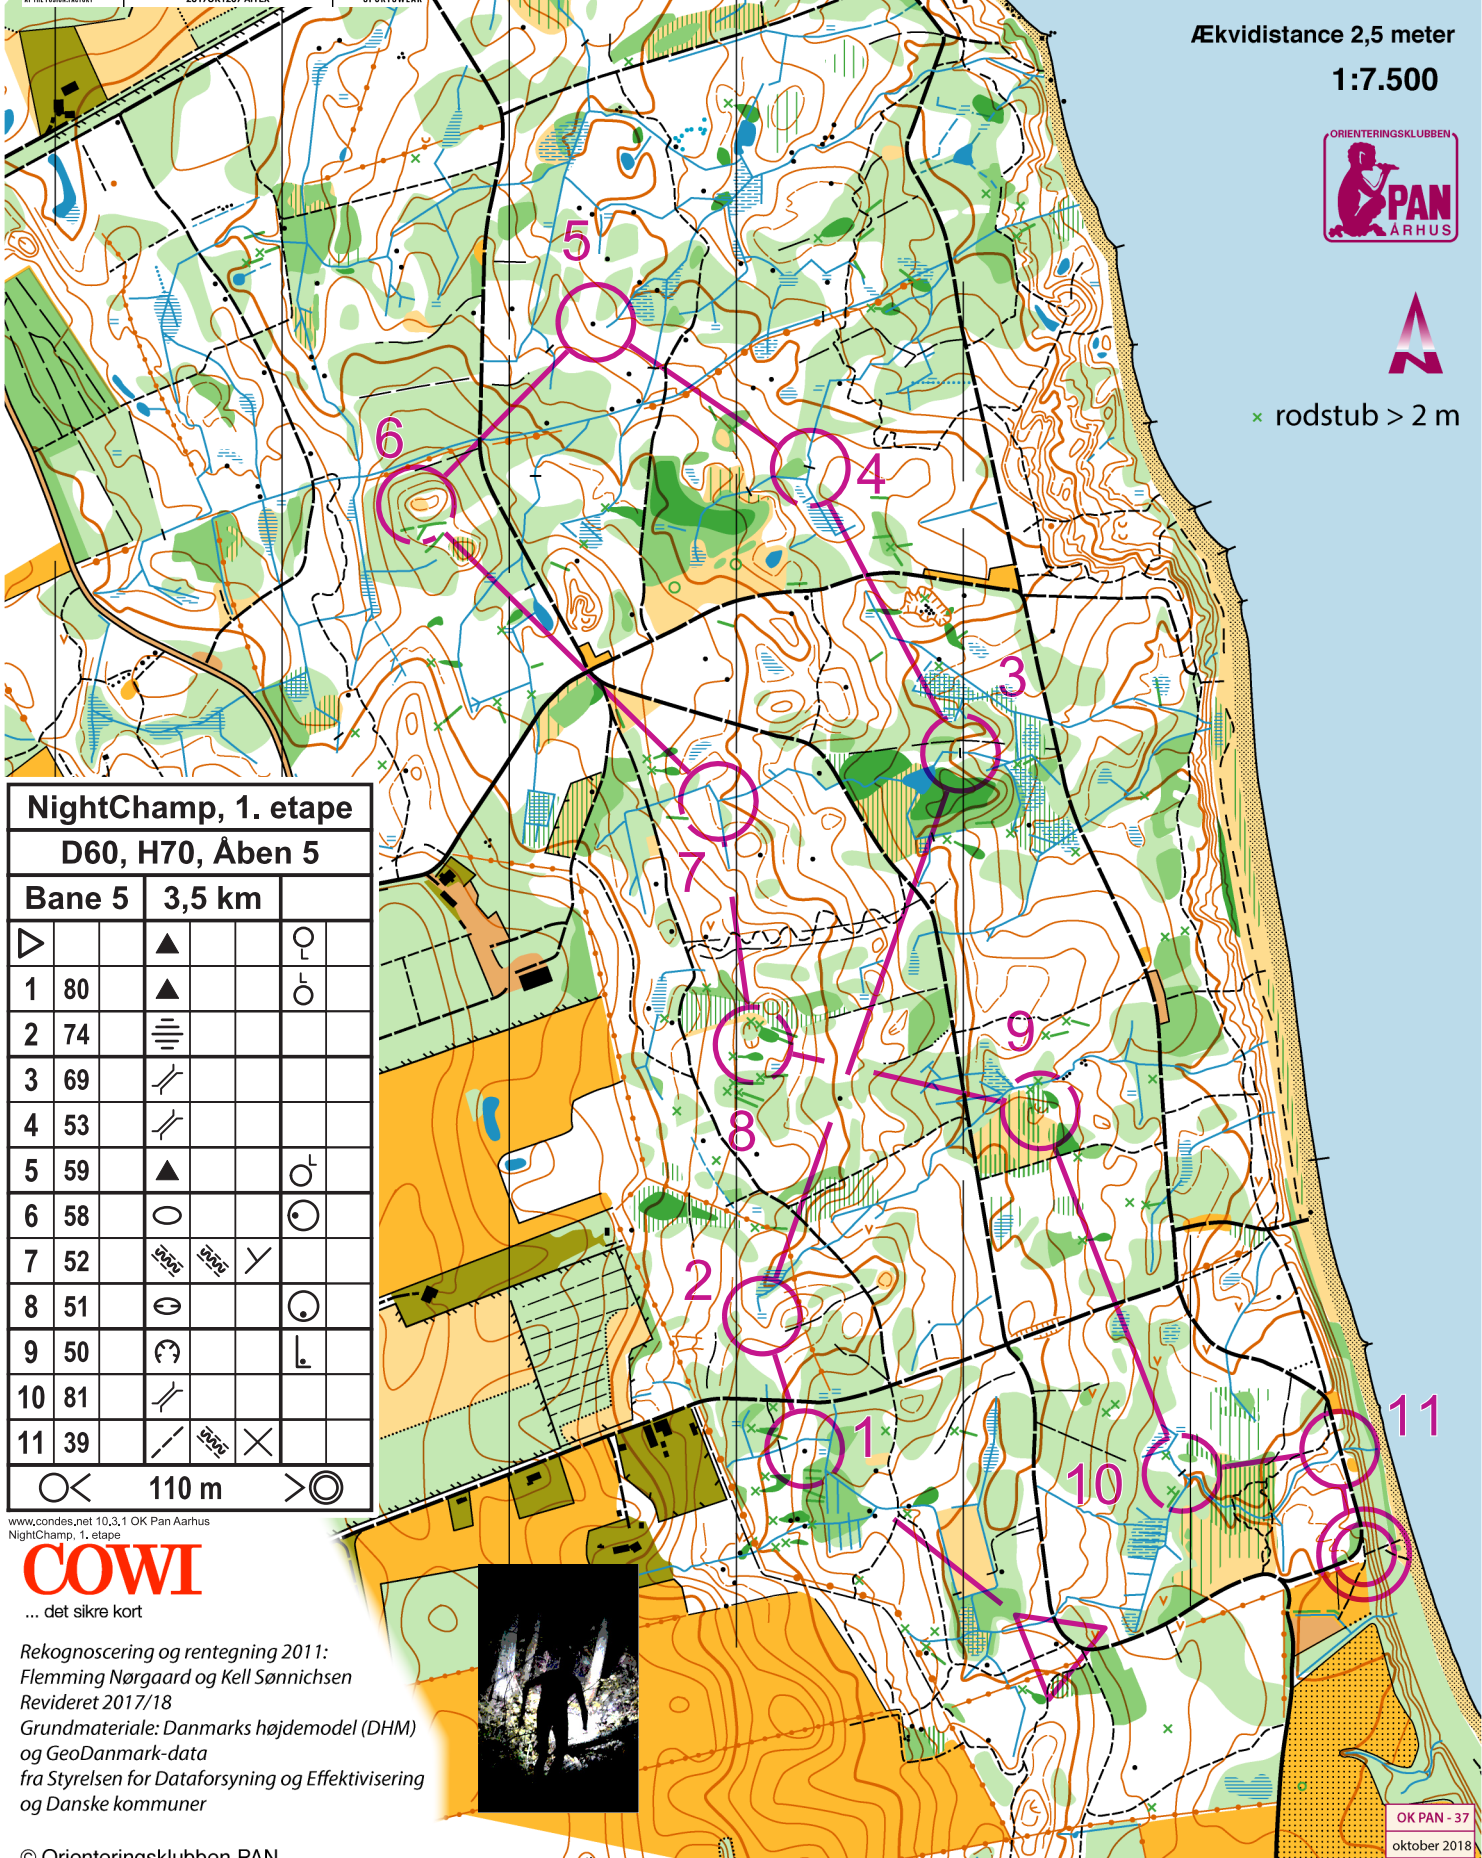

LØBEREN FUSION

MADE IN EUROPE
AT THE FUSION-FACTORY

OEKO-TEX®
CONFIDENCE IN TEXTILES
2017OK1267 AITEX

HIGH PERFORMANCE
SPORTSWEAR

Orienteringskort

Marselisborg

Fløjstrup

NightChamp 1 14.11.2019

Ækvidistance 2,5 meter

1:7.500

x rodstub > 2 m

NightChamp, 1. etape
D60, H70, Åben 5

Bane 5	3,5 km		
▷	▲		○
1 80	▲		○
2 74	≡		
3 69	/		
4 53	/		
5 59	▲		○
6 58	○		○
7 52	2002	Y	
8 51	○		○
9 50	☺		⊥
10 81	/		
11 39	/	2002	X

○ < 110 m > ⊙

www.condes.net 10,3,1 OK Pan Aarhus
NightChamp, 1. etape

COWI
... det sikre kort

Rekognoscering og retegning 2011:
Flemming Nørgaard og Kell Sønnichsen
Revideret 2017/18
Grundmateriale: Danmarks højdemodel (DHM)
og GeoDanmark-data
fra Styrelsen for Dataforsyning og Effektivisering
og Danske kommuner